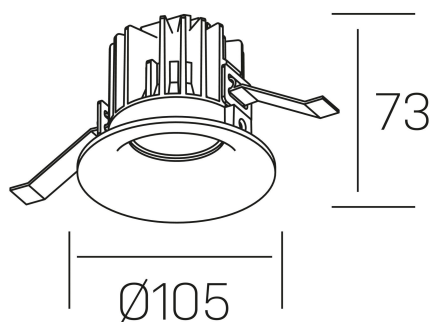

luxo tilt
K50151.01.RF.BK-BK.15.ST.9.30.PU

DETALLES GENERALES

INSTALACIÓN	Recessed with Frame
COLOR EXT-INT	Negro
DIRECCIÓN DE LA LUZ	Orientable
GRADOS DE BASCULACIÓN	20º
ÁNGULO DEL HAZ DE LUZ	15º
INT-EXT ESTANQUEIDAD	IP32
MATERIAL	Aluminio
RESISTENCIA MECÁNICA	IK05
USO	Interior
GARANTÍA	3 años

DETALLES ELÉCTRICOS

FUENTE DE LUZ	LED
POTENCIA	12W
TEMPERATURA DE COLOR	3000K
FLUJO LUMÍNICO	850 Lm
EFICIENCIA LUMÍNICA	66 Lm/W
DIMABLE	PUSH
DRIVER	Remoto
CLASE DE SEGURIDAD	II
ÍNDICE DE REPRODUCCIÓN CROMÁTICA	CRI>90
TENSIÓN	220-240 V
FREQUENCY	50-60 Hz
CORRIENTE	300 mA
VIDA UTIL	35.000h

DIMENSIONES GENERALES

DIMENSIÓN	Ø 105 mm
AGUJERO DE CORTE	Ø 95 mm
ALTURA	h 73 mm
DIMENSIONES DE EMBALAJE	100 × 100 × 100 mm
PESO NETO	0.28

*Puede haber una reducción máx. del 15% en el dato de los acabados distintos al blanco.