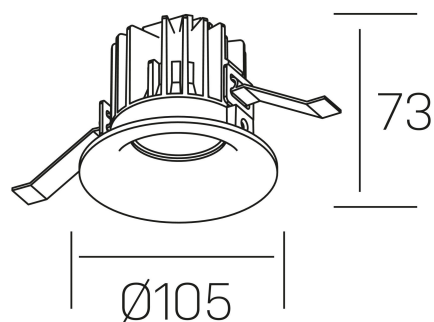

**luxo tilt**  
K50151.01.RF.BK-BK.15.ST.9.30.PC

#### DETALLES GENERALES

INSTALACIÓN	Recessed with Frame
COLOR EXT-INT	Negro
DIRECCIÓN DE LA LUZ	Orientable
GRADOS DE BASCULACIÓN	20º
ÁNGULO DEL HAZ DE LUZ	15º
INT-EXT ESTANQUEIDAD	IP32
MATERIAL	Aluminio
RESISTENCIA MECÁNICA	IK05
USO	Interior
GARANTÍA	3 años

#### DETALLES ELÉCTRICOS

FUENTE DE LUZ	LED
POTENCIA	12W
TEMPERATURA DE COLOR	3000K
FLUJO LUMÍNICO	850 Lm
EFICIENCIA LUMÍNICA	66 Lm/W
DIMABLE	PHASE CUT
DRIVER	Remoto
CLASE DE SEGURIDAD	II
ÍNDICE DE REPRODUCCIÓN CROMÁTICA	CRI>90
TENSIÓN	220-240 V
FREQUENCY	50-60 Hz
CORRIENTE	300 mA
VIDA UTIL	35.000h

#### DIMENSIONES GENERALES

DIMENSIÓN	Ø 105 mm
AGUJERO DE CORTE	Ø 95 mm
ALTURA	h 73 mm
DIMENSIONES DE EMBALAJE	100 × 100 × 100 mm
PESO NETO	0.28

\*Puede haber una reducción máx. del 15% en el dato de los acabados distintos al blanco.