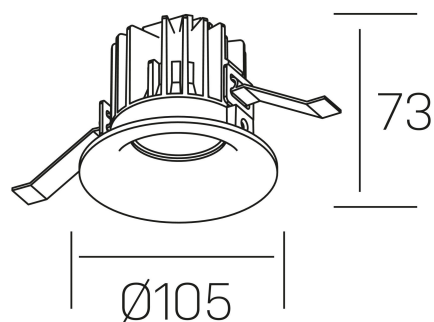

**luxo tilt**  
K50151.01.RF.BK-BK.15.ST.9.30

#### DETALLES GENERALES

INSTALACIÓN	Recessed with Frame
COLOR EXT-INT	Negro
DIRECCIÓN DE LA LUZ	Orientable
GRADOS DE BASCULACIÓN	20º
ÁNGULO DEL HAZ DE LUZ	15º
INT-EXT ESTANQUEIDAD	IP32
MATERIAL	Aluminio
RESISTENCIA MECÁNICA	IK05
USO	Interior
GARANTÍA	5 años

#### DETALLES ELÉCTRICOS

FUENTE DE LUZ	LED
POTENCIA	12W
TEMPERATURA DE COLOR	3000K
FLUJO LUMÍNICO	850 Lm
EFICIENCIA LUMÍNICA	66 Lm/W
DIMABLE	Sin regulación
DRIVER	Remoto
CLASE DE SEGURIDAD	II
ÍNDICE DE REPRODUCCIÓN CROMÁTICA	CRI>90
TENSIÓN	220-240 V
CORRIENTE	300 mA
VIDA UTIL	50.000h

#### DIMENSIONES GENERALES

DIMENSIÓN	Ø 105 mm
AGUJERO DE CORTE	Ø 95 mm
ALTURA	h 73 mm
DIMENSIONES DE EMBALAJE	100 × 100 × 100 mm
PESO NETO	0.28

\*Puede haber una reducción máx. del 15% en el dato de los acabados distintos al blanco.