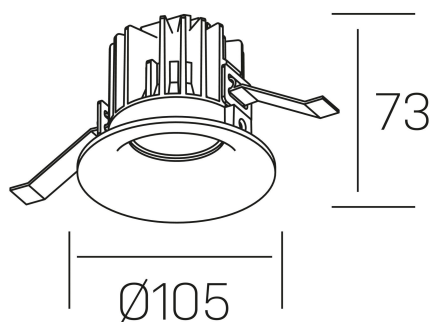

luxo tilt
K50151.01.RF.BK-BK.15.ST.9.27.PU

DETALLES GENERALES

INSTALACIÓN	Recessed with Frame
COLOR EXT-INT	Negro
DIRECCIÓN DE LA LUZ	Orientable
GRADOS DE BASCULACIÓN	20º
ÁNGULO DEL HAZ DE LUZ	15º
INT-EXT ESTANQUEIDAD	IP32
MATERIAL	Aluminio
RESISTENCIA MECÁNICA	IK05
USO	Interior
GARANTÍA	3 años

DETALLES ELÉCTRICOS

FUENTE DE LUZ	LED
POTENCIA	12W
TEMPERATURA DE COLOR	2700K
FLUJO LUMÍNICO	810 Lm
EFICIENCIA LUMÍNICA	63 Lm/W
DIMABLE	PUSH
DRIVER	Remoto
CLASE DE SEGURIDAD	II
ÍNDICE DE REPRODUCCIÓN CROMÁTICA	CRI>90
TENSIÓN	220-240 V
FREQUENCY	50-60 Hz
CORRIENTE	300 mA
VIDA UTIL	35.000h

DIMENSIONES GENERALES

DIMENSIÓN	Ø 105 mm
AGUJERO DE CORTE	Ø 95 mm
ALTURA	h 73 mm
DIMENSIONES DE EMBALAJE	100 × 100 × 100 mm
PESO NETO	0.28

*Puede haber una reducción máx. del 15% en el dato de los acabados distintos al blanco.