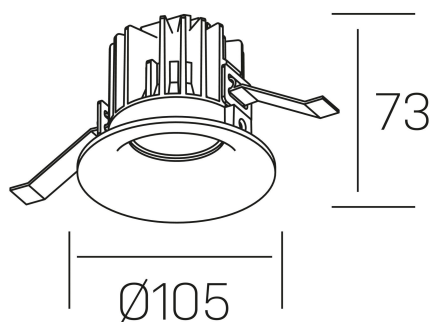

luxo tilt
K50151.01.RF.BK-BK.15.ST.9.27.PU

DETALLES GENERALES

INSTALACIÓN	Recessed with Frame
COLOR EXT-INT	Negro
DIRECCIÓN DE LA LUZ	Orientable
GRADOS DE BASCULACIÓN	20º
ÁNGULO DEL HAZ DE LUZ	15º
INT-EXT ESTANQUEIDAD	IP32
MATERIAL	Aluminio
RESISTENCIA MECÁNICA	IK05
USO	Interior
GARANTÍA	5 años

DETALLES ELÉCTRICOS

FUENTE DE LUZ	LED
POTENCIA	12W
TEMPERATURA DE COLOR	2700K
FLUJO LUMÍNICO	810 Lm
EFICIENCIA LUMÍNICA	63 Lm/W
DIMABLE	PUSH
DRIVER	Remoto
CLASE DE SEGURIDAD	II
ÍNDICE DE REPRODUCCIÓN CROMÁTICA	CRI>90
TENSIÓN	220-240 V
CORRIENTE	300 mA
VIDA UTIL	50.000h

DIMENSIONES GENERALES

DIMENSIÓN	Ø 105 mm
AGUJERO DE CORTE	Ø 95 mm
ALTURA	h 73 mm
DIMENSIONES DE EMBALAJE	100 × 100 × 100 mm
PESO NETO	0.28

*Puede haber una reducción máx. del 15% en el dato de los acabados distintos al blanco.