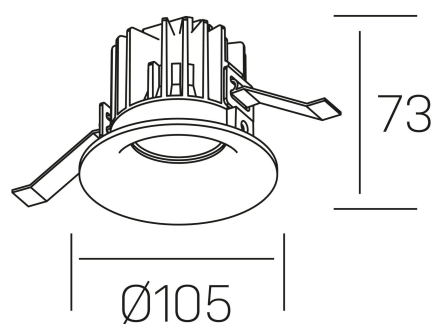

luxo tilt
K50151.01.RF.BK-BK.15.ST.9.27.PC

DETALLES GENERALES

INSTALACIÓN	Recessed with Frame
COLOR EXT-INT	Negro
DIRECCIÓN DE LA LUZ	Orientable
GRADOS DE BASCULACIÓN	20º
ÁNGULO DEL HAZ DE LUZ	15º
INT-EXT ESTANQUEIDAD	IP32
MATERIAL	Aluminio
RESISTENCIA MECÁNICA	IK05
USO	Interior
GARANTÍA	3 años

DETALLES ELÉCTRICOS

FUENTE DE LUZ	LED
POTENCIA	12W
TEMPERATURA DE COLOR	2700K
FLUJO LUMÍNICO	810 Lm
EFICIENCIA LUMÍNICA	63 Lm/W
DIMABLE	PHASE CUT
DRIVER	Remoto
CLASE DE SEGURIDAD	II
ÍNDICE DE REPRODUCCIÓN CROMÁTICA	CRI>90
TENSIÓN	220-240 V
FREQUENCY	50-60 Hz
CORRIENTE	300 mA
VIDA UTIL	35.000h

DIMENSIONES GENERALES

DIMENSIÓN	Ø 105 mm
AGUJERO DE CORTE	Ø 95 mm
ALTURA	h 73 mm
DIMENSIONES DE EMBALAJE	100 × 100 × 100 mm
PESO NETO	0.28

*Puede haber una reducción máx. del 15% en el dato de los acabados distintos al blanco.