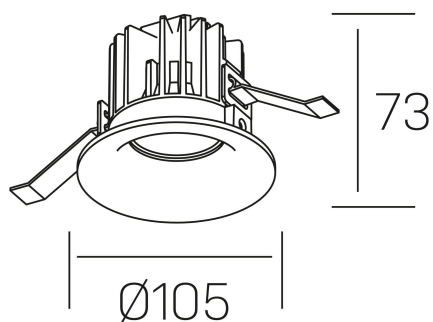

luxo tilt
K50151.01.RF.BK-BK.15.ST.9.27.D1

DETALLES GENERALES

INSTALACIÓN	Recessed with Frame
COLOR EXT-INT	Negro
DIRECCIÓN DE LA LUZ	Orientable
GRADOS DE BASCULACIÓN	20º
ÁNGULO DEL HAZ DE LUZ	15º
INT-EXT ESTANQUEIDAD	IP32
MATERIAL	Aluminio
RESISTENCIA MECÁNICA	IK05
USO	Interior
GARANTÍA	5 años

DETALLES ELÉCTRICOS

FUENTE DE LUZ	LED
POTENCIA	12W
TEMPERATURA DE COLOR	2700K
FLUJO LUMÍNICO	810 Lm
EFICIENCIA LUMÍNICA	63 Lm/W
DIMABLE	1.10v
DRIVER	Remoto
CLASE DE SEGURIDAD	II
ÍNDICE DE REPRODUCCIÓN CROMÁTICA	CRI>90
TENSIÓN	220-240 V
CORRIENTE	300 mA
VIDA UTIL	50.000h

DIMENSIONES GENERALES

DIMENSIÓN	Ø 105 mm
AGUJERO DE CORTE	Ø 95 mm
ALTURA	h 73 mm
DIMENSIONES DE EMBALAJE	100 × 100 × 100 mm
PESO NETO	0.28

*Puede haber una reducción máx. del 15% en el dato de los acabados distintos al blanco.