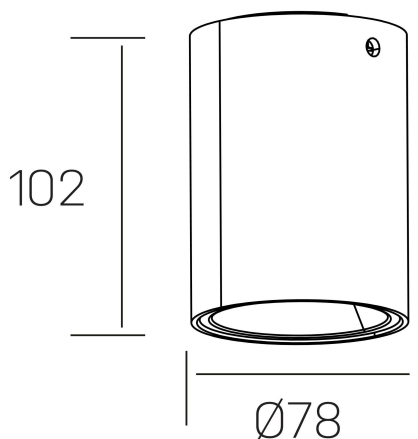

## luxo Iur

K50154.01.SR.WH-SB.38.ST.9.40.PU

### DETALLES GENERALES

INSTALACIÓN	Surface
COLOR EXT-INT	Blanco-Marrón Brillo
DIRECCIÓN DE LA LUZ	Fijo
INT-EXT ESTANQUEIDAD	IP20
MATERIAL	Aluminio
RESISTENCIA MECÁNICA	IK05
USO	Interior
GARANTÍA	5 años

### DETALLES ELÉCTRICOS

FUENTE DE LUZ	LED
POTENCIA	10W
TEMPERATURA DE COLOR	4000K
FLUJO LUMÍNICO	783 Lm
EFICIENCIA LUMÍNICA	78 Lm/W
DIMABLE	PUSH
DRIVER	Remoto
CLASE DE SEGURIDAD	II
ÍNDICE DE REPRODUCCIÓN CROMÁTICA	CRI>90
TENSIÓN	220-240 V
FREQUENCY	50-60 Hz
CORRIENTE	150 mA
VIDA UTIL	50.000h

### DIMENSIONES GENERALES

DIMENSIÓN	Ø 78 mm
ALTURA	h 102 mm
DIMENSIONES DE EMBALAJE	85 × 85 × 125 mm
PESO NETO	0.40

\*Puede haber una reducción máx. del 15% en el dato de los acabados distintos al blanco.