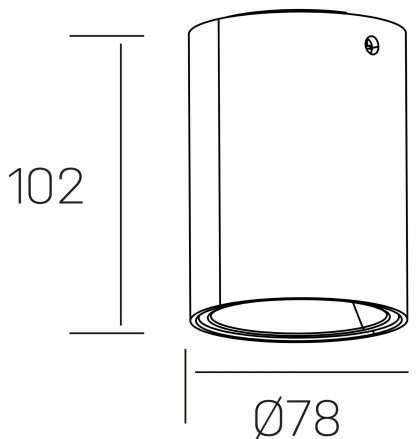

luxo Iur
K50154.01.SR.WH-SB.38.ST.9.40.PC

DETALLES GENERALES

INSTALACIÓN	Surface
COLOR EXT-INT	Blanco-Marrón Brillo
DIRECCIÓN DE LA LUZ	Fijo
INT-EXT ESTANQUEIDAD	IP20
MATERIAL	Aluminio
RESISTENCIA MECÁNICA	IK05
USO	Interior
GARANTÍA	5 años

DETALLES ELÉCTRICOS

FUENTE DE LUZ	LED
POTENCIA	10W
TEMPERATURA DE COLOR	4000K
FLUJO LUMÍNICO	783 Lm
EFICIENCIA LUMÍNICA	78 Lm/W
DIMABLE	PHASE CUT
DRIVER	Remoto
CLASE DE SEGURIDAD	II
ÍNDICE DE REPRODUCCIÓN CROMÁTICA	CRI>90
TENSIÓN	220-240 V
FREQUENCY	50-60 Hz
CORRIENTE	150 mA
VIDA UTIL	50.000h

DIMENSIONES GENERALES

DIMENSIÓN	Ø 78 mm
ALTURA	h 102 mm
DIMENSIONES DE EMBALAJE	85 × 85 × 125 mm
PESO NETO	0.40

*Puede haber una reducción máx. del 15% en el dato de los acabados distintos al blanco.