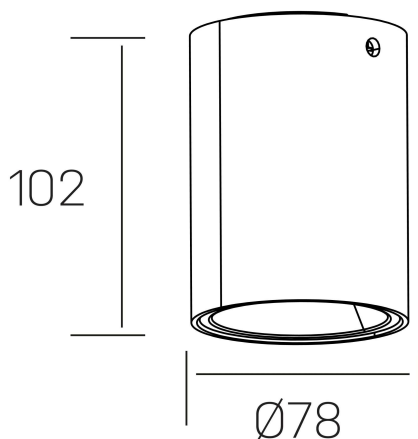

luxo Iur
K50154.01.SR.WH-SB.38.ST.9.40.D1

DETALLES GENERALES

INSTALACIÓN	Surface
COLOR EXT-INT	Blanco-Marrón Brillo
DIRECCIÓN DE LA LUZ	Fijo
INT-EXT ESTANQUEIDAD	IP20
MATERIAL	Aluminio
RESISTENCIA MECÁNICA	IK05
USO	Interior
GARANTÍA	5 años

DETALLES ELÉCTRICOS

FUENTE DE LUZ	LED
POTENCIA	10W
TEMPERATURA DE COLOR	4000K
FLUJO LUMÍNICO	783 Lm
EFICIENCIA LUMÍNICA	78 Lm/W
DIMABLE	1.10v
DRIVER	Remoto
CLASE DE SEGURIDAD	II
ÍNDICE DE REPRODUCCIÓN CROMÁTICA	CRI>90
TENSIÓN	220-240 V
FREQUENCY	50-60 Hz
CORRIENTE	150 mA
VIDA UTIL	50.000h

DIMENSIONES GENERALES

DIMENSIÓN	Ø 78 mm
ALTURA	h 102 mm
DIMENSIONES DE EMBALAJE	85 × 85 × 125 mm
PESO NETO	0.40

*Puede haber una reducción máx. del 15% en el dato de los acabados distintos al blanco.