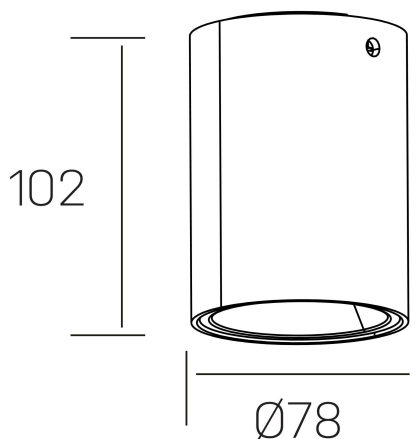

**luxo Iur**  
K50154.01.SR.WH-SB.38.ST.9.30.DA

#### DETALLES GENERALES

INSTALACIÓN	Surface
COLOR EXT-INT	Blanco-Marrón Brillo
DIRECCIÓN DE LA LUZ	Fijo
INT-EXT ESTANQUEIDAD	IP20
MATERIAL	Aluminio
RESISTENCIA MECÁNICA	IK05
USO	Interior
GARANTÍA	5 años

#### DETALLES ELÉCTRICOS

FUENTE DE LUZ	LED
POTENCIA	10W
TEMPERATURA DE COLOR	3000K
FLUJO LUMÍNICO	722 Lm
EFICIENCIA LUMÍNICA	72 Lm/W
DIMABLE	DALI
DRIVER	Remoto
CLASE DE SEGURIDAD	II
ÍNDICE DE REPRODUCCIÓN CROMÁTICA	CRI>90
TENSIÓN	220-240 V
FREQUENCY	50-60 Hz
CORRIENTE	150 mA
VIDA UTIL	50.000h

#### DIMENSIONES GENERALES

DIMENSIÓN	Ø 78 mm
ALTURA	h 102 mm
DIMENSIONES DE EMBALAJE	85 × 85 × 125 mm
PESO NETO	0.40

\*Puede haber una reducción máx. del 15% en el dato de los acabados distintos al blanco.