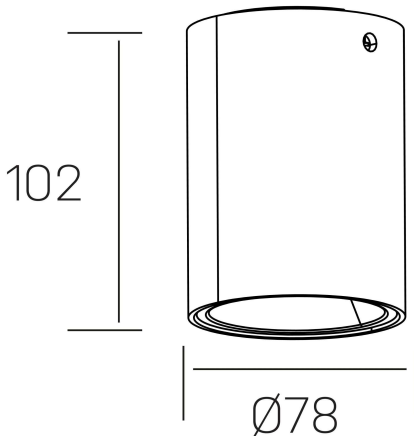

luxo Iur

K50154.01.SR.WH-SB.38.ST.9.30.PU

DETALLES GENERALES

INSTALACIÓN	Surface
COLOR EXT-INT	Blanco-Marrón Brillo
DIRECCIÓN DE LA LUZ	Fijo
INT-EXT ESTANQUEIDAD	IP20
MATERIAL	Aluminio
RESISTENCIA MECÁNICA	IK05
USO	Interior
GARANTÍA	5 años

DETALLES ELÉCTRICOS

FUENTE DE LUZ	LED
POTENCIA	10W
TEMPERATURA DE COLOR	3000K
FLUJO LUMÍNICO	722 Lm
EFICIENCIA LUMÍNICA	72 Lm/W
DIMABLE	PUSH
DRIVER	Remoto
CLASE DE SEGURIDAD	II
ÍNDICE DE REPRODUCCIÓN CROMÁTICA	CRI>90
TENSIÓN	220-240 V
FREQUENCY	50-60 Hz
CORRIENTE	150 mA
VIDA UTIL	50.000h

DIMENSIONES GENERALES

DIMENSIÓN	Ø 78 mm
ALTURA	h 102 mm
DIMENSIONES DE EMBALAJE	85 × 85 × 125 mm
PESO NETO	0.40

*Puede haber una reducción máx. del 15% en el dato de los acabados distintos al blanco.