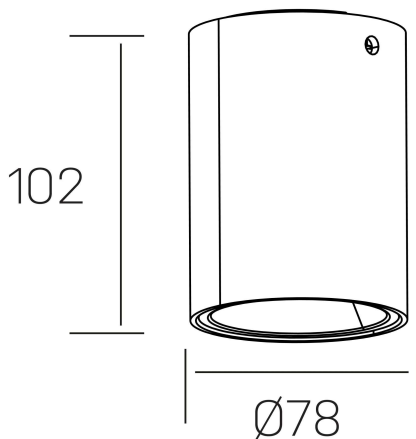

luxo Iur

K50154.01.SR.WH-SB.38.ST.9.30.PC

DETALLES GENERALES

INSTALACIÓN	Surface
COLOR EXT-INT	Blanco-Marrón Brillo
DIRECCIÓN DE LA LUZ	Fijo
INT-EXT ESTANQUEIDAD	IP20
MATERIAL	Aluminio
RESISTENCIA MECÁNICA	IK05
USO	Interior
GARANTÍA	5 años

DETALLES ELÉCTRICOS

FUENTE DE LUZ	LED
POTENCIA	10W
TEMPERATURA DE COLOR	3000K
FLUJO LUMÍNICO	722 Lm
EFICIENCIA LUMÍNICA	72 Lm/W
DIMABLE	PHASE CUT
DRIVER	Remoto
CLASE DE SEGURIDAD	II
ÍNDICE DE REPRODUCCIÓN CROMÁTICA	CRI>90
TENSIÓN	220-240 V
FREQUENCY	50-60 Hz
CORRIENTE	150 mA
VIDA UTIL	50.000h

DIMENSIONES GENERALES

DIMENSIÓN	Ø 78 mm
ALTURA	h 102 mm
DIMENSIONES DE EMBALAJE	85 × 85 × 125 mm
PESO NETO	0.40

*Puede haber una reducción máx. del 15% en el dato de los acabados distintos al blanco.