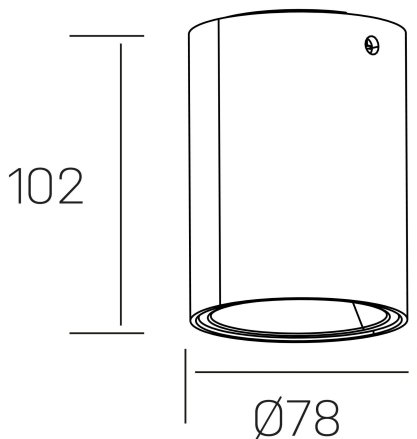

luxo lur
K50154.01.SR.BK-SB.38.ST.9.40.PC

DETALLES GENERALES

INSTALACIÓN	Surface
COLOR EXT-INT	Negro-Marrón Brillo
DIRECCIÓN DE LA LUZ	Fijo
INT-EXT ESTANQUEIDAD	IP20
MATERIAL	Aluminio
RESISTENCIA MECÁNICA	IK05
USO	Interior
GARANTÍA	5 años

DETALLES ELÉCTRICOS

FUENTE DE LUZ	LED
POTENCIA	10W
TEMPERATURA DE COLOR	4000K
FLUJO LUMÍNICO	783 Lm
EFICIENCIA LUMÍNICA	78 Lm/W
DIMABLE	PHASE CUT
DRIVER	Remoto
CLASE DE SEGURIDAD	II
ÍNDICE DE REPRODUCCIÓN CROMÁTICA	CRI>90
TENSIÓN	220-240 V
FREQUENCY	50-60 Hz
CORRIENTE	150 mA
VIDA UTIL	50.000h

DIMENSIONES GENERALES

DIMENSIÓN	Ø 78 mm
ALTURA	h 102 mm
DIMENSIONES DE EMBALAJE	85 × 85 × 125 mm
PESO NETO	0.40

*Puede haber una reducción máx. del 15% en el dato de los acabados distintos al blanco.