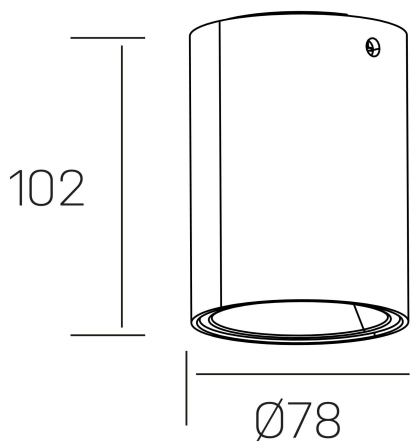

luxo lur
K50154.01.SR.BK-SB.38.ST.9.30.DA

DETALLES GENERALES

INSTALACIÓN	Surface
COLOR EXT-INT	Negro-Marrón Brillo
DIRECCIÓN DE LA LUZ	Fijo
INT-EXT ESTANQUEIDAD	IP20
MATERIAL	Aluminio
RESISTENCIA MECÁNICA	IK05
USO	Interior
GARANTÍA	5 años

DETALLES ELÉCTRICOS

FUENTE DE LUZ	LED
POTENCIA	10W
TEMPERATURA DE COLOR	3000K
FLUJO LUMÍNICO	722 Lm
EFICIENCIA LUMÍNICA	72 Lm/W
DIMABLE	DALI
DRIVER	Remoto
CLASE DE SEGURIDAD	II
ÍNDICE DE REPRODUCCIÓN CROMÁTICA	CRI>90
TENSIÓN	220-240 V
FREQUENCY	50-60 Hz
CORRIENTE	150 mA
VIDA UTIL	50.000h

DIMENSIONES GENERALES

DIMENSIÓN	Ø 78 mm
ALTURA	h 102 mm
DIMENSIONES DE EMBALAJE	85 × 85 × 125 mm
PESO NETO	40

*Puede haber una reducción máx. del 15% en el dato de los acabados distintos al blanco.