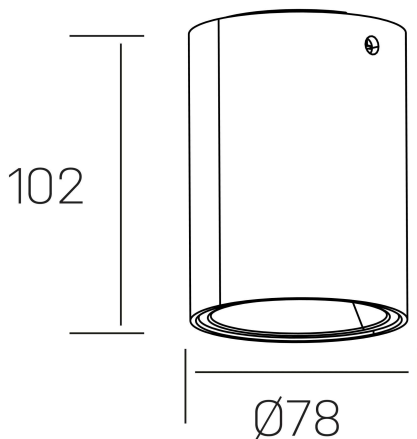

## luxo Iur

K50154.01.SR.WH-SB.38.ST.9.30.D1

### DETALLES GENERALES

INSTALACIÓN	Surface
COLOR EXT-INT	Blanco-Marrón Brillo
DIRECCIÓN DE LA LUZ	Fijo
INT-EXT ESTANQUEIDAD	IP20
MATERIAL	Aluminio
RESISTENCIA MECÁNICA	IK05
USO	Interior
GARANTÍA	3 años

### DETALLES ELÉCTRICOS

FUENTE DE LUZ	LED
POTENCIA	10W
TEMPERATURA DE COLOR	4000K
FLUJO LUMÍNICO	722 Lm
EFICIENCIA LUMÍNICA	72 Lm/W
DIMABLE	1.10v
DRIVER	Remoto
CLASE DE SEGURIDAD	II
ÍNDICE DE REPRODUCCIÓN CROMÁTICA	CRI>90
TENSIÓN	220-240 V
FREQUENCY	50-60 Hz
CORRIENTE	150 mA
VIDA UTIL	35.000h

### DIMENSIONES GENERALES

DIMENSIÓN	Ø 78 mm
ALTURA	h 102 mm
DIMENSIONES DE EMBALAJE	85 × 85 × 125 mm
PESO NETO	0.40

\*Puede haber una reducción máx. del 15% en el dato de los acabados distintos al blanco.