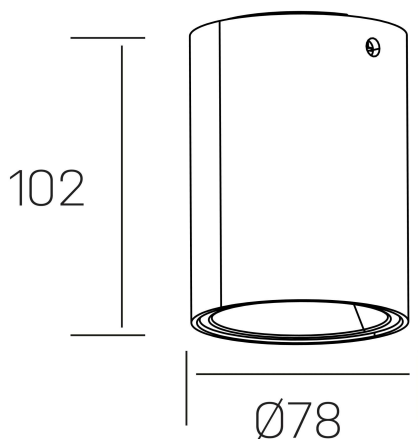

luxo Iur

K50154.01.SR.WH-SB.38.ST.9.30.D1

DETALLES GENERALES

INSTALACIÓN	Surface
COLOR EXT-INT	Blanco-Marrón Brillo
DIRECCIÓN DE LA LUZ	Fijo
INT-EXT ESTANQUEIDAD	IP20
MATERIAL	Aluminio
RESISTENCIA MECÁNICA	IK05
USO	Interior
GARANTÍA	5 años

DETALLES ELÉCTRICOS

FUENTE DE LUZ	LED
POTENCIA	10W
TEMPERATURA DE COLOR	4000K
FLUJO LUMÍNICO	722 Lm
EFICIENCIA LUMÍNICA	72 Lm/W
DIMABLE	1.10v
DRIVER	Remoto
CLASE DE SEGURIDAD	II
ÍNDICE DE REPRODUCCIÓN CROMÁTICA	CRI>90
TENSIÓN	220-240 V
FREQUENCY	50-60 Hz
CORRIENTE	150 mA
VIDA UTIL	50.000h

DIMENSIONES GENERALES

DIMENSIÓN	Ø 78 mm
ALTURA	h 102 mm
DIMENSIONES DE EMBALAJE	85 × 85 × 125 mm
PESO NETO	0.40

*Puede haber una reducción máx. del 15% en el dato de los acabados distintos al blanco.