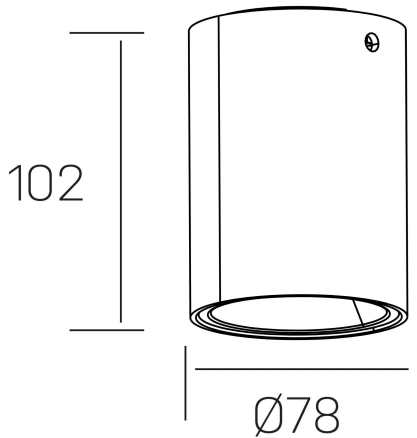

luxo lur
K50154.01.SR.BK-SB.38.ST.9.40.DA

DETALLES GENERALES

INSTALACIÓN	Surface
COLOR EXT-INT	Negro-Marrón Brillo
DIRECCIÓN DE LA LUZ	Fijo
INT-EXT ESTANQUEIDAD	IP20
MATERIAL	Aluminio
RESISTENCIA MECÁNICA	IK05
USO	Interior
GARANTÍA	5 años

DETALLES ELÉCTRICOS

FUENTE DE LUZ	LED
POTENCIA	10W
TEMPERATURA DE COLOR	4000K
FLUJO LUMÍNICO	783 Lm
EFICIENCIA LUMÍNICA	78 Lm/W
DIMABLE	DALI
DRIVER	Remoto
CLASE DE SEGURIDAD	II
ÍNDICE DE REPRODUCCIÓN CROMÁTICA	CRI>90
TENSIÓN	220-240 V
FREQUENCY	50-60 Hz
CORRIENTE	150 mA
VIDA UTIL	50.000h

DIMENSIONES GENERALES

DIMENSIÓN	Ø 78 mm
ALTURA	h 102 mm
DIMENSIONES DE EMBALAJE	85 × 85 × 125 mm
PESO NETO	0.40

*Puede haber una reducción máx. del 15% en el dato de los acabados distintos al blanco.