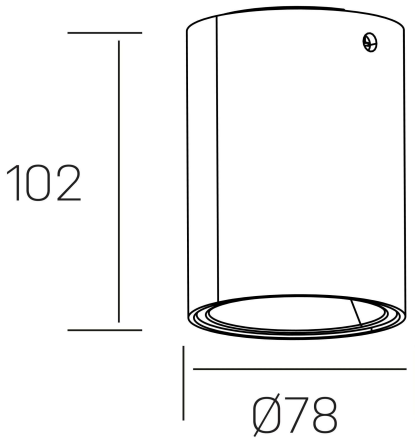

luxo lur
K50154.01.SR.BK-SB.38.ST.9.40.PU

DETALLES GENERALES

INSTALACIÓN	Surface
COLOR EXT-INT	Negro-Marrón Brillo
DIRECCIÓN DE LA LUZ	Fijo
INT-EXT ESTANQUEIDAD	IP20
MATERIAL	Aluminio
RESISTENCIA MECÁNICA	IK05
USO	Interior
GARANTÍA	5 años

DETALLES ELÉCTRICOS

FUENTE DE LUZ	LED
POTENCIA	10W
TEMPERATURA DE COLOR	4000K
FLUJO LUMÍNICO	783 Lm
EFICIENCIA LUMÍNICA	78 Lm/W
DIMABLE	PUSH
DRIVER	Remoto
CLASE DE SEGURIDAD	II
ÍNDICE DE REPRODUCCIÓN CROMÁTICA	CRI>90
TENSIÓN	220-240 V
FREQUENCY	50-60 Hz
CORRIENTE	150 mA
VIDA UTIL	50.000h

DIMENSIONES GENERALES

DIMENSIÓN	Ø 78 mm
ALTURA	h 102 mm
DIMENSIONES DE EMBALAJE	85 × 85 × 125 mm
PESO NETO	0.40

*Puede haber una reducción máx. del 15% en el dato de los acabados distintos al blanco.