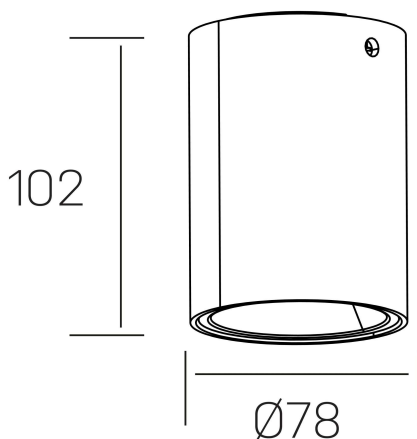

**luxo lur**  
K50154.01.SR.BK-SB.38.ST.9.30.D1

#### DETALLES GENERALES

INSTALACIÓN	Surface
COLOR EXT-INT	Negro-Marrón Brillo
DIRECCIÓN DE LA LUZ	Fijo
INT-EXT ESTANQUEIDAD	IP20
MATERIAL	Aluminio
RESISTENCIA MECÁNICA	IK05
USO	Interior
GARANTÍA	5 años

#### DETALLES ELÉCTRICOS

FUENTE DE LUZ	LED
POTENCIA	10W
TEMPERATURA DE COLOR	3000K
FLUJO LUMÍNICO	722 Lm
EFICIENCIA LUMÍNICA	72 Lm/W
DIMABLE	1.10v
DRIVER	Remoto
CLASE DE SEGURIDAD	II
ÍNDICE DE REPRODUCCIÓN CROMÁTICA	CRI>90
TENSIÓN	220-240 V
FREQUENCY	50-60 Hz
CORRIENTE	150 mA
VIDA UTIL	50.000h

#### DIMENSIONES GENERALES

DIMENSIÓN	Ø 78 mm
ALTURA	h 102 mm
DIMENSIONES DE EMBALAJE	85 × 85 × 125 mm
PESO NETO	40

\*Puede haber una reducción máx. del 15% en el dato de los acabados distintos al blanco.