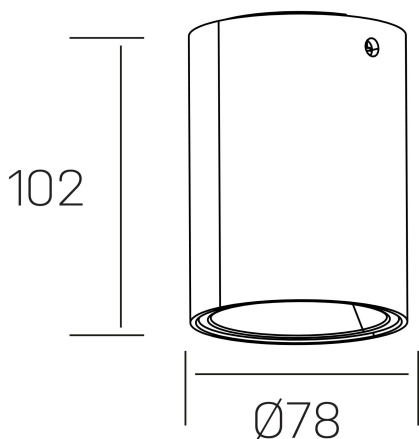

**luxo Iur**  
K50154.01.SR.WH-SB.38.ST.9.40

#### DETALLES GENERALES

INSTALACIÓN	Surface
COLOR EXT-INT	Blanco-Marrón Brillo
DIRECCIÓN DE LA LUZ	Fijo
INT-EXT ESTANQUEIDAD	IP20
MATERIAL	Aluminio
RESISTENCIA MECÁNICA	IK05
USO	Interior
GARANTÍA	3 años

#### DETALLES ELÉCTRICOS

FUENTE DE LUZ	LED
POTENCIA	10W
TEMPERATURA DE COLOR	4000K
FLUJO LUMÍNICO	783 Lm
EFICIENCIA LUMÍNICA	78 Lm/W
DIMABLE	Sin regulación
DRIVER	Integrado
CLASE DE SEGURIDAD	II
ÍNDICE DE REPRODUCCIÓN CROMÁTICA	CRI>90
TENSIÓN	220-240 V
FREQUENCY	50-60 Hz
CORRIENTE	150 mA
VIDA UTIL	35.000h

#### DIMENSIONES GENERALES

DIMENSIÓN	Ø 78 mm
ALTURA	h 102 mm
DIMENSIONES DE EMBALAJE	85 × 85 × 125 mm
PESO NETO	0.40

\*Puede haber una reducción máx. del 15% en el dato de los acabados distintos al blanco.