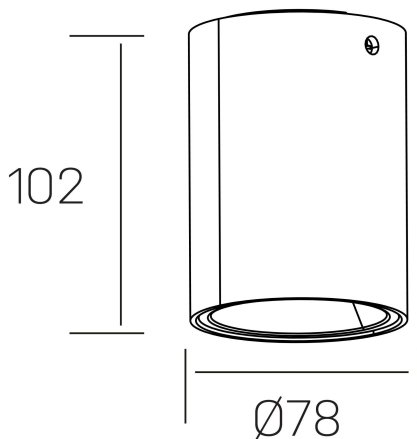

luxo Iur
K50154.01.SR.WH-SB.38.ST.9.40

DETALLES GENERALES

| | |
|----------------------|----------------------|
| INSTALACIÓN | Surface |
| COLOR EXT-INT | Blanco-Marrón Brillo |
| DIRECCIÓN DE LA LUZ | Fijo |
| INT-EXT ESTANQUEIDAD | IP20 |
| MATERIAL | Aluminio |
| RESISTENCIA MECÁNICA | IK05 |
| USO | Interior |
| GARANTÍA | 5 años |

DETALLES ELÉCTRICOS

| | |
|----------------------------------|----------------|
| FUENTE DE LUZ | LED |
| POTENCIA | 10W |
| TEMPERATURA DE COLOR | 4000K |
| FLUJO LUMÍNICO | 783 Lm |
| EFICIENCIA LUMÍNICA | 78 Lm/W |
| DIMABLE | Sin regulación |
| DRIVER | Integrado |
| CLASE DE SEGURIDAD | II |
| ÍNDICE DE REPRODUCCIÓN CROMÁTICA | CRI>90 |
| TENSIÓN | 220-240 V |
| FREQUENCY | 50-60 Hz |
| CORRIENTE | 150 mA |
| VIDA UTIL | 50.000h |

DIMENSIONES GENERALES

| | |
|-------------------------|------------------|
| DIMENSIÓN | Ø 78 mm |
| ALTURA | h 102 mm |
| DIMENSIONES DE EMBALAJE | 85 × 85 × 125 mm |
| PESO NETO | 0.40 |

*Puede haber una reducción máx. del 15% en el dato de los acabados distintos al blanco.