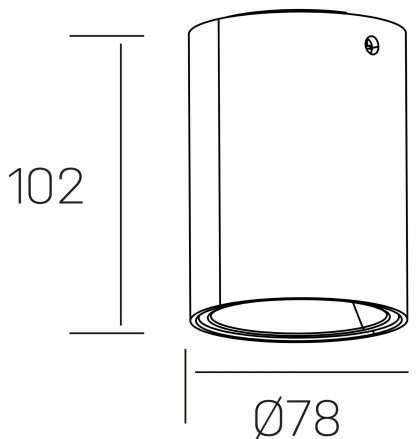

luxo Iur
K50154.01.SR.WH-SB.38.ST.9.30

DETALLES GENERALES

INSTALACIÓN	Surface
COLOR EXT-INT	Blanco-Marrón Brillo
DIRECCIÓN DE LA LUZ	Fijo
INT-EXT ESTANQUEIDAD	IP20
MATERIAL	Aluminio
RESISTENCIA MECÁNICA	IK05
USO	Interior
GARANTÍA	5 años

DETALLES ELÉCTRICOS

FUENTE DE LUZ	LED
POTENCIA	10W
TEMPERATURA DE COLOR	3000K
FLUJO LUMÍNICO	722 Lm
EFICIENCIA LUMÍNICA	72 Lm/W
DIMABLE	Sin regulación
DRIVER	Integrado
CLASE DE SEGURIDAD	II
ÍNDICE DE REPRODUCCIÓN CROMÁTICA	CRI>90
TENSIÓN	220-240 V
FREQUENCY	50-60 Hz
CORRIENTE	150 mA
VIDA UTIL	50.000h

DIMENSIONES GENERALES

DIMENSIÓN	Ø 78 mm
ALTURA	h 102 mm
DIMENSIONES DE EMBALAJE	85 × 85 × 125 mm
PESO NETO	0.40

*Puede haber una reducción máx. del 15% en el dato de los acabados distintos al blanco.