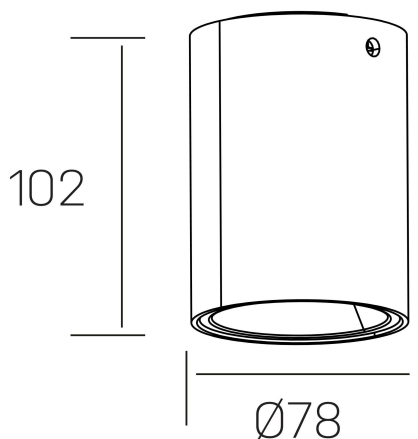

luxo Iur

K50154.01.SR.WH-SB.36.ST.9.40.PU

DETALLES GENERALES

INSTALACIÓN	Surface
COLOR EXT-INT	Blanco-Marrón Brillo
DIRECCIÓN DE LA LUZ	Fijo
INT-EXT ESTANQUEIDAD	IP20
MATERIAL	Aluminio
RESISTENCIA MECÁNICA	IK05
USO	Interior
GARANTÍA	5 años

DETALLES ELÉCTRICOS

FUENTE DE LUZ	LED
POTENCIA	10W
TEMPERATURA DE COLOR	4000K
FLUJO LUMÍNICO	783 Lm
EFICIENCIA LUMÍNICA	78 Lm/W
DIMABLE	PUSH
DRIVER	Remoto
CLASE DE SEGURIDAD	II
ÍNDICE DE REPRODUCCIÓN CROMÁTICA	CRI>90
TENSIÓN	220-240 V
FREQUENCY	50-60 Hz
CORRIENTE	150 mA
VIDA UTIL	50.000h

DIMENSIONES GENERALES

DIMENSIÓN	Ø 78 mm
ALTURA	h 102 mm
DIMENSIONES DE EMBALAJE	85 × 85 × 125 mm
PESO NETO	0.40

*Puede haber una reducción máx. del 15% en el dato de los acabados distintos al blanco.