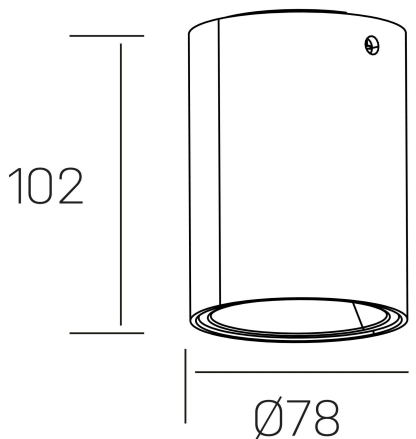

## luxo Iur

K50154.01.SR.WH-SB.36.ST.9.40.PU

### DETALLES GENERALES

INSTALACIÓN	Surface
COLOR EXT-INT	Blanco-Marrón Brillo
DIRECCIÓN DE LA LUZ	Fijo
INT-EXT ESTANQUEIDAD	IP20
MATERIAL	Aluminio
RESISTENCIA MECÁNICA	IK05
USO	Interior
GARANTÍA	3 años

### DETALLES ELÉCTRICOS

FUENTE DE LUZ	LED
POTENCIA	10W
TEMPERATURA DE COLOR	4000K
FLUJO LUMÍNICO	783 Lm
EFICIENCIA LUMÍNICA	78 Lm/W
DIMABLE	PUSH
DRIVER	Remoto
CLASE DE SEGURIDAD	II
ÍNDICE DE REPRODUCCIÓN CROMÁTICA	CRI>90
TENSIÓN	220-240 V
FREQUENCY	50-60 Hz
CORRIENTE	150 mA
VIDA UTIL	35.000h

### DIMENSIONES GENERALES

DIMENSIÓN	Ø 78 mm
ALTURA	h 102 mm
DIMENSIONES DE EMBALAJE	85 × 85 × 125 mm
PESO NETO	0.40

\*Puede haber una reducción máx. del 15% en el dato de los acabados distintos al blanco.