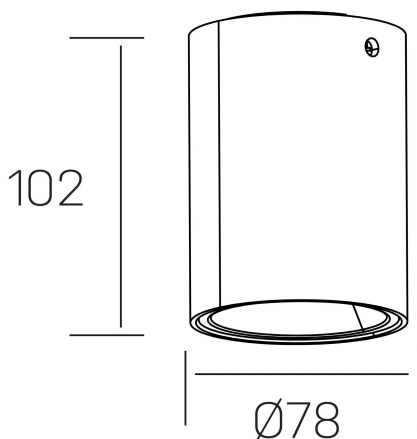

## luxo Iur

K50154.01.SR.WH-SB.36.ST.9.40.PC

### DETALLES GENERALES

INSTALACIÓN	Surface
COLOR EXT-INT	Blanco-Marrón Brillo
DIRECCIÓN DE LA LUZ	Fijo
INT-EXT ESTANQUEIDAD	IP20
MATERIAL	Aluminio
RESISTENCIA MECÁNICA	IK05
USO	Interior
GARANTÍA	5 años

### DETALLES ELÉCTRICOS

FUENTE DE LUZ	LED
POTENCIA	10W
TEMPERATURA DE COLOR	4000K
FLUJO LUMÍNICO	783 Lm
EFICIENCIA LUMÍNICA	78 Lm/W
DIMABLE	PHASE CUT
DRIVER	Remoto
CLASE DE SEGURIDAD	II
ÍNDICE DE REPRODUCCIÓN CROMÁTICA	CRI>90
TENSIÓN	220-240 V
FREQUENCY	50-60 Hz
CORRIENTE	150 mA
VIDA UTIL	50.000h

### DIMENSIONES GENERALES

DIMENSIÓN	Ø 78 mm
ALTURA	h 102 mm
DIMENSIONES DE EMBALAJE	85 × 85 × 125 mm
PESO NETO	0.40

\*Puede haber una reducción máx. del 15% en el dato de los acabados distintos al blanco.