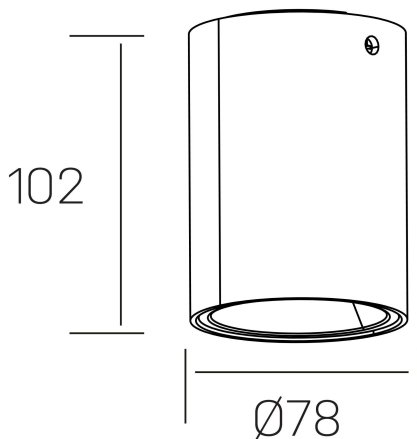

**luxo Iur**  
K50154.01.SR.WH-SB.36.ST.9.40.DA

#### DETALLES GENERALES

INSTALACIÓN	Surface
COLOR EXT-INT	Blanco-Marrón Brillo
DIRECCIÓN DE LA LUZ	Fijo
INT-EXT ESTANQUEIDAD	IP20
MATERIAL	Aluminio
RESISTENCIA MECÁNICA	IK05
USO	Interior
GARANTÍA	5 años

#### DETALLES ELÉCTRICOS

FUENTE DE LUZ	LED
POTENCIA	10W
TEMPERATURA DE COLOR	4000K
FLUJO LUMÍNICO	783 Lm
EFICIENCIA LUMÍNICA	78 Lm/W
DIMABLE	DALI
DRIVER	Remoto
CLASE DE SEGURIDAD	II
ÍNDICE DE REPRODUCCIÓN CROMÁTICA	CRI>90
TENSIÓN	220-240 V
CORRIENTE	150 mA
VIDA UTIL	50.000h

#### DIMENSIONES GENERALES

DIMENSIÓN	Ø 78 mm
ALTURA	h 102 mm
DIMENSIONES DE EMBALAJE	85 × 85 × 125 mm
PESO NETO	0.40

\*Puede haber una reducción máx. del 15% en el dato de los acabados distintos al blanco.