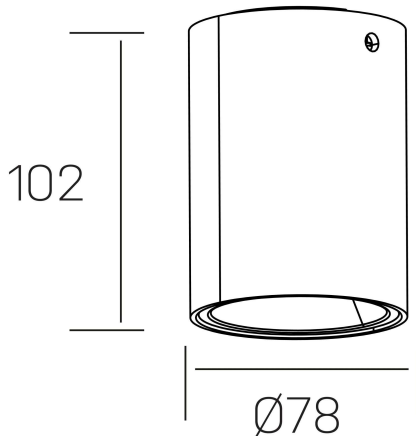

luxo Iur

K50154.01.SR.WH-SB.36.ST.9.40.D1

DETALLES GENERALES

INSTALACIÓN	Surface
COLOR EXT-INT	Blanco-Marrón Brillo
DIRECCIÓN DE LA LUZ	Fijo
INT-EXT ESTANQUEIDAD	IP20
MATERIAL	Aluminio
RESISTENCIA MECÁNICA	IK05
USO	Interior
GARANTÍA	5 años

DETALLES ELÉCTRICOS

FUENTE DE LUZ	LED
POTENCIA	10W
TEMPERATURA DE COLOR	4000K
FLUJO LUMÍNICO	783 Lm
EFICIENCIA LUMÍNICA	78 Lm/W
DIMABLE	1.10v
DRIVER	Remoto
CLASE DE SEGURIDAD	II
ÍNDICE DE REPRODUCCIÓN CROMÁTICA	CRI>90
TENSIÓN	220-240 V
FREQUENCY	50-60 Hz
CORRIENTE	150 mA
VIDA UTIL	50.000h

DIMENSIONES GENERALES

DIMENSIÓN	Ø 78 mm
ALTURA	h 102 mm
DIMENSIONES DE EMBALAJE	85 × 85 × 125 mm
PESO NETO	0.40

*Puede haber una reducción máx. del 15% en el dato de los acabados distintos al blanco.