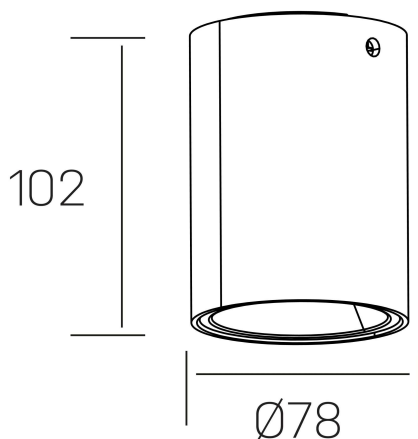

luxo Iur
K50154.01.SR.WH-SB.36.ST.9.30.DA

DETALLES GENERALES

INSTALACIÓN	Surface
COLOR EXT-INT	Blanco-Marrón Brillo
DIRECCIÓN DE LA LUZ	Fijo
INT-EXT ESTANQUEIDAD	IP20
MATERIAL	Aluminio
RESISTENCIA MECÁNICA	IK05
USO	Interior
GARANTÍA	5 años

DETALLES ELÉCTRICOS

FUENTE DE LUZ	LED
POTENCIA	10W
TEMPERATURA DE COLOR	3000K
FLUJO LUMÍNICO	722 Lm
EFICIENCIA LUMÍNICA	72 Lm/W
DIMABLE	DALI
DRIVER	Remoto
CLASE DE SEGURIDAD	II
ÍNDICE DE REPRODUCCIÓN CROMÁTICA	CRI>90
TENSIÓN	220-240 V
FREQUENCY	50-60 Hz
CORRIENTE	150 mA
VIDA UTIL	50.000h

DIMENSIONES GENERALES

DIMENSIÓN	Ø 78 mm
ALTURA	h 102 mm
DIMENSIONES DE EMBALAJE	85 × 85 × 125 mm
PESO NETO	0.40

*Puede haber una reducción máx. del 15% en el dato de los acabados distintos al blanco.