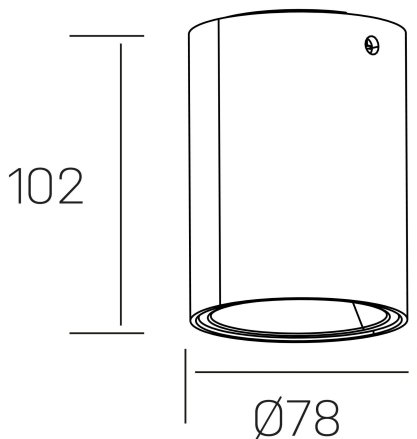

luxo lur
K50154.01.SR.BK-SB.38.ST.9.40

DETALLES GENERALES

INSTALACIÓN	Surface
COLOR EXT-INT	Negro-Marrón Brillo
DIRECCIÓN DE LA LUZ	Fijo
INT-EXT ESTANQUEIDAD	IP20
MATERIAL	Aluminio
RESISTENCIA MECÁNICA	IK05
USO	Interior
GARANTÍA	5 años

DETALLES ELÉCTRICOS

FUENTE DE LUZ	LED
POTENCIA	10W
TEMPERATURA DE COLOR	3000K
FLUJO LUMÍNICO	783 Lm
EFICIENCIA LUMÍNICA	78 Lm/W
DIMABLE	Sin regulación
DRIVER	Integrado
CLASE DE SEGURIDAD	II
ÍNDICE DE REPRODUCCIÓN CROMÁTICA	CRI>90
TENSIÓN	220-240 V
FREQUENCY	50-60 Hz
CORRIENTE	150 mA
VIDA UTIL	50.000h

DIMENSIONES GENERALES

DIMENSIÓN	Ø 78 mm
ALTURA	h 102 mm
DIMENSIONES DE EMBALAJE	85 × 85 × 125 mm
PESO NETO	0.40

*Puede haber una reducción máx. del 15% en el dato de los acabados distintos al blanco.