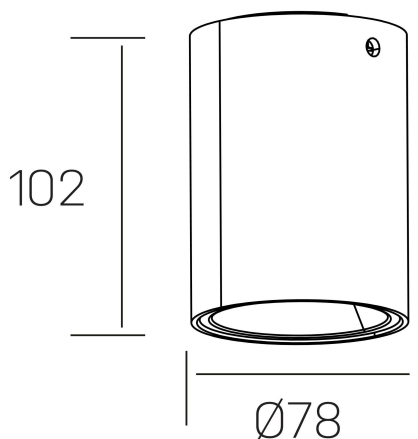

luxo Iur

K50154.01.SR.WH-SB.36.ST.9.30.PU

DETALLES GENERALES

INSTALACIÓN	Surface
COLOR EXT-INT	Blanco-Marrón Brillo
DIRECCIÓN DE LA LUZ	Fijo
INT-EXT ESTANQUEIDAD	IP20
MATERIAL	Aluminio
RESISTENCIA MECÁNICA	IK05
USO	Interior
GARANTÍA	5 años

DETALLES ELÉCTRICOS

FUENTE DE LUZ	LED
POTENCIA	10W
TEMPERATURA DE COLOR	3000K
FLUJO LUMÍNICO	722 Lm
EFICIENCIA LUMÍNICA	72 Lm/W
DIMABLE	PUSH
DRIVER	Remoto
CLASE DE SEGURIDAD	II
ÍNDICE DE REPRODUCCIÓN CROMÁTICA	CRI>90
TENSIÓN	220-240 V
CORRIENTE	150 mA
VIDA ÚTIL	50.000h

DIMENSIONES GENERALES

DIMENSIÓN	Ø 78 mm
ALTURA	h 102 mm
DIMENSIONES DE EMBALAJE	85 × 85 × 125 mm
PESO NETO	0.40

*Puede haber una reducción máx. del 15% en el dato de los acabados distintos al blanco.