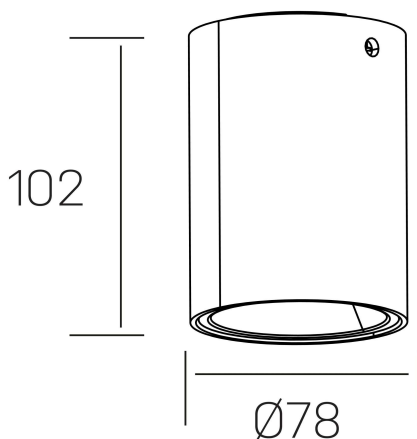

**luxo lur**  
K50154.01.SR.BK-SB.38.ST.9.30

#### DETALLES GENERALES

INSTALACIÓN	Surface
COLOR EXT-INT	Negro-Marrón Brillo
DIRECCIÓN DE LA LUZ	Fijo
INT-EXT ESTANQUEIDAD	IP20
MATERIAL	Aluminio
RESISTENCIA MECÁNICA	IK05
USO	Interior
GARANTÍA	3 años

#### DETALLES ELÉCTRICOS

FUENTE DE LUZ	LED
POTENCIA	10W
TEMPERATURA DE COLOR	3000K
FLUJO LUMÍNICO	722 Lm
EFICIENCIA LUMÍNICA	72 Lm/W
DIMABLE	Sin regulación
DRIVER	Integrado
CLASE DE SEGURIDAD	II
ÍNDICE DE REPRODUCCIÓN CROMÁTICA	CRI>90
TENSIÓN	220-240 V
FREQUENCY	50-60 Hz
CORRIENTE	150 mA
VIDA UTIL	35.000h

#### DIMENSIONES GENERALES

DIMENSIÓN	Ø 78 mm
ALTURA	h 102 mm
DIMENSIONES DE EMBALAJE	85 × 85 × 125 mm
PESO NETO	0.40

\*Puede haber una reducción máx. del 15% en el dato de los acabados distintos al blanco.