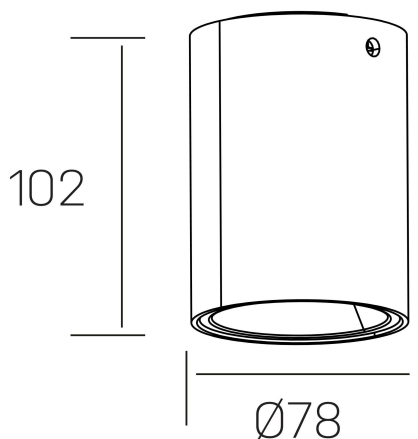

**luxo Iur**

K50154.01.SR.WH-SB.36.ST.9.30.PC

#### DETALLES GENERALES

INSTALACIÓN	Surface
COLOR EXT-INT	Blanco-Marrón Brillo
DIRECCIÓN DE LA LUZ	Fijo
INT-EXT ESTANQUEIDAD	IP20
MATERIAL	Aluminio
RESISTENCIA MECÁNICA	IK05
USO	Interior
GARANTÍA	5 años

#### DETALLES ELÉCTRICOS

FUENTE DE LUZ	LED
POTENCIA	10W
TEMPERATURA DE COLOR	3000K
FLUJO LUMÍNICO	722 Lm
EFICIENCIA LUMÍNICA	72 Lm/W
DIMABLE	PHASE CUT
DRIVER	Remoto
CLASE DE SEGURIDAD	II
ÍNDICE DE REPRODUCCIÓN CROMÁTICA	CRI>90
TENSIÓN	220-240 V
FREQUENCY	50-60 Hz
CORRIENTE	150 mA
VIDA UTIL	50.000h

#### DIMENSIONES GENERALES

DIMENSIÓN	Ø 78 mm
ALTURA	h 102 mm
DIMENSIONES DE EMBALAJE	85 × 85 × 125 mm
PESO NETO	0.40

\*Puede haber una reducción máx. del 15% en el dato de los acabados distintos al blanco.