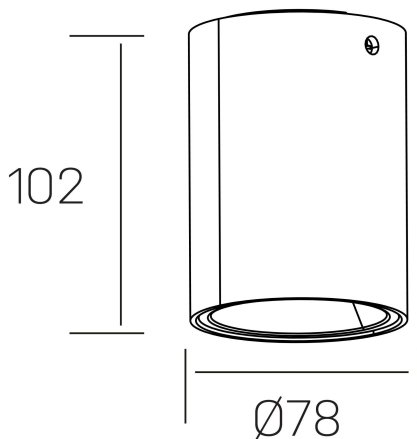

luxo lur
K50154.01.SR.BK-SB.36.ST.9.40.PC

DETALLES GENERALES

INSTALACIÓN	Surface
COLOR EXT-INT	Negro-Marrón Brillo
DIRECCIÓN DE LA LUZ	Fijo
INT-EXT ESTANQUEIDAD	IP20
MATERIAL	Aluminio
RESISTENCIA MECÁNICA	IK05
USO	Interior
GARANTÍA	5 años

DETALLES ELÉCTRICOS

FUENTE DE LUZ	LED
POTENCIA	10W
TEMPERATURA DE COLOR	4000K
FLUJO LUMÍNICO	783 Lm
EFICIENCIA LUMÍNICA	78 Lm/W
DIMABLE	PHASE CUT
DRIVER	Remoto
CLASE DE SEGURIDAD	II
ÍNDICE DE REPRODUCCIÓN CROMÁTICA	CRI>90
TENSIÓN	220-240 V
FREQUENCY	50-60 Hz
CORRIENTE	150 mA
VIDA UTIL	50.000h

DIMENSIONES GENERALES

DIMENSIÓN	Ø 78 mm
ALTURA	h 102 mm
DIMENSIONES DE EMBALAJE	85 × 85 × 125 mm
PESO NETO	0.40

*Puede haber una reducción máx. del 15% en el dato de los acabados distintos al blanco.