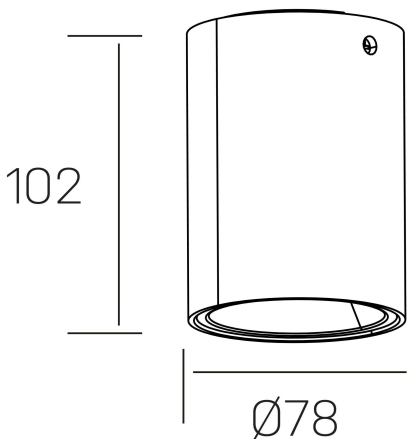

luxo lur
K50154.01.SR.BK-SB.36.ST.9.40.D1

DETALLES GENERALES

INSTALACIÓN	Surface
COLOR EXT-INT	Negro-Marrón Brillo
DIRECCIÓN DE LA LUZ	Fijo
INT-EXT ESTANQUEIDAD	IP20
MATERIAL	Aluminio
RESISTENCIA MECÁNICA	IK05
USO	Interior
GARANTÍA	3 años

DETALLES ELÉCTRICOS

FUENTE DE LUZ	LED
POTENCIA	10W
TEMPERATURA DE COLOR	4000K
FLUJO LUMÍNICO	783 Lm
EFICIENCIA LUMÍNICA	78 Lm/W
DIMABLE	1.10v
DRIVER	Remoto
CLASE DE SEGURIDAD	II
ÍNDICE DE REPRODUCCIÓN CROMÁTICA	CRI>90
TENSIÓN	220-240 V
FREQUENCY	50-60 Hz
CORRIENTE	150 mA
VIDA UTIL	35.000h

DIMENSIONES GENERALES

DIMENSIÓN	Ø 78 mm
ALTURA	h 102 mm
DIMENSIONES DE EMBALAJE	85 × 85 × 125 mm
PESO NETO	0.40

*Puede haber una reducción máx. del 15% en el dato de los acabados distintos al blanco.