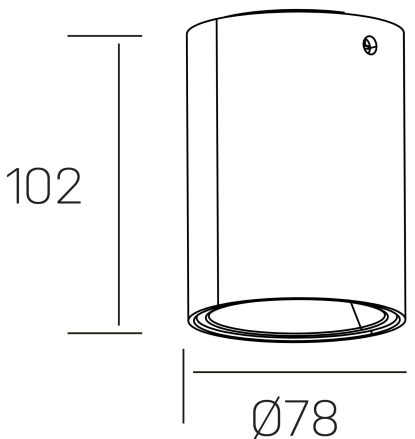

luxo lur
K50154.01.SR.BK-SB.36.ST.9.30.PU

DETALLES GENERALES

INSTALACIÓN	Surface
COLOR EXT-INT	Negro-Marrón Brillo
DIRECCIÓN DE LA LUZ	Fijo
INT-EXT ESTANQUEIDAD	IP20
MATERIAL	Aluminio
RESISTENCIA MECÁNICA	IK05
USO	Interior
GARANTÍA	5 años

DETALLES ELÉCTRICOS

FUENTE DE LUZ	LED
POTENCIA	10W
TEMPERATURA DE COLOR	3000K
FLUJO LUMÍNICO	722 Lm
EFICIENCIA LUMÍNICA	72 Lm/W
DIMABLE	PUSH
DRIVER	Remoto
CLASE DE SEGURIDAD	II
ÍNDICE DE REPRODUCCIÓN CROMÁTICA	CRI>90
TENSIÓN	220-240 V
FREQUENCY	50-60 Hz
CORRIENTE	150 mA
VIDA UTIL	50.000h

DIMENSIONES GENERALES

DIMENSIÓN	Ø 78 mm
ALTURA	h 102 mm
DIMENSIONES DE EMBALAJE	85 × 85 × 125 mm
PESO NETO	0.40

*Puede haber una reducción máx. del 15% en el dato de los acabados distintos al blanco.