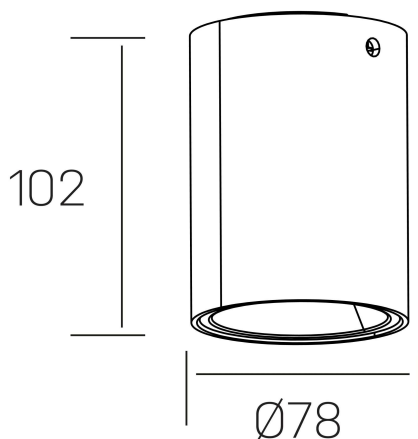

luxo lur
K50154.01.SR.BK-SB.36.ST.9.30.DA

DETALLES GENERALES

INSTALACIÓN	Surface
COLOR EXT-INT	Negro-Marrón Brillo
DIRECCIÓN DE LA LUZ	Fijo
INT-EXT ESTANQUEIDAD	IP20
MATERIAL	Aluminio
RESISTENCIA MECÁNICA	IK05
USO	Interior
GARANTÍA	5 años

DETALLES ELÉCTRICOS

FUENTE DE LUZ	LED
POTENCIA	10W
TEMPERATURA DE COLOR	3000K
FLUJO LUMÍNICO	722 Lm
EFICIENCIA LUMÍNICA	72 Lm/W
DIMABLE	DALI
DRIVER	Remoto
CLASE DE SEGURIDAD	II
ÍNDICE DE REPRODUCCIÓN CROMÁTICA	CRI>90
TENSIÓN	220-240 V
FREQUENCY	50-60 Hz
CORRIENTE	150 mA
VIDA UTIL	50.000h

DIMENSIONES GENERALES

DIMENSIÓN	Ø 78 mm
ALTURA	h 102 mm
DIMENSIONES DE EMBALAJE	85 × 85 × 125 mm
PESO NETO	0.40

*Puede haber una reducción máx. del 15% en el dato de los acabados distintos al blanco.