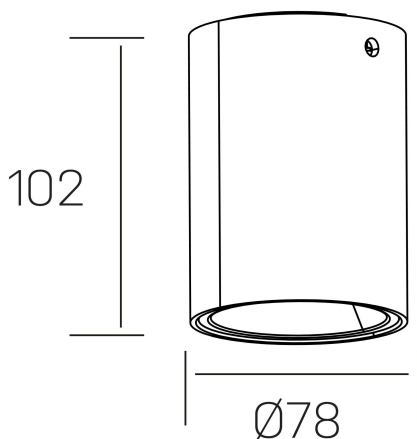

luxo Iur
K50154.01.SR.WH-SB.36.ST.9.30.D1

DETALLES GENERALES

| | |
|----------------------|----------------------|
| INSTALACIÓN | Surface |
| COLOR EXT-INT | Blanco-Marrón Brillo |
| DIRECCIÓN DE LA LUZ | Fijo |
| INT-EXT ESTANQUEIDAD | IP20 |
| MATERIAL | Aluminio |
| RESISTENCIA MECÁNICA | IK05 |
| USO | Interior |
| GARANTÍA | 5 años |

DETALLES ELÉCTRICOS

| | |
|----------------------------------|-----------|
| FUENTE DE LUZ | LED |
| POTENCIA | 10W |
| TEMPERATURA DE COLOR | 4000K |
| FLUJO LUMÍNICO | 722 Lm |
| EFICIENCIA LUMÍNICA | 72 Lm/W |
| DIMABLE | 1.10v |
| DRIVER | Remoto |
| CLASE DE SEGURIDAD | II |
| ÍNDICE DE REPRODUCCIÓN CROMÁTICA | CRI>90 |
| TENSIÓN | 220-240 V |
| FREQUENCY | 50-60 Hz |
| CORRIENTE | 150 mA |
| VIDA UTIL | 50.000h |

DIMENSIONES GENERALES

| | |
|-------------------------|------------------|
| DIMENSIÓN | Ø 78 mm |
| ALTURA | h 102 mm |
| DIMENSIONES DE EMBALAJE | 85 × 85 × 125 mm |
| PESO NETO | 0.40 |

*Puede haber una reducción máx. del 15% en el dato de los acabados distintos al blanco.