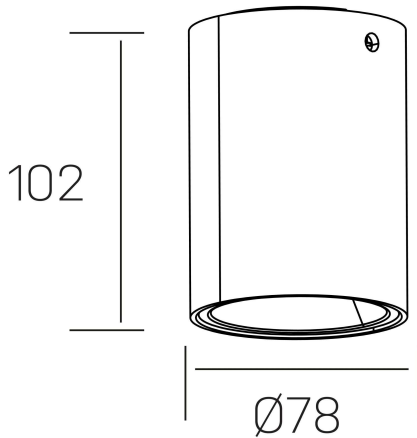

luxo lur
K50154.01.SR.BK-SB.36.ST.9.40.DA

DETALLES GENERALES

INSTALACIÓN	Surface
COLOR EXT-INT	Negro-Marrón Brillo
DIRECCIÓN DE LA LUZ	Fijo
INT-EXT ESTANQUEIDAD	IP20
MATERIAL	Aluminio
RESISTENCIA MECÁNICA	IK05
USO	Interior
GARANTÍA	5 años

DETALLES ELÉCTRICOS

FUENTE DE LUZ	LED
POTENCIA	10W
TEMPERATURA DE COLOR	4000K
FLUJO LUMÍNICO	783 Lm
EFICIENCIA LUMÍNICA	78 Lm/W
DIMABLE	DALI
DRIVER	Remoto
CLASE DE SEGURIDAD	II
ÍNDICE DE REPRODUCCIÓN CROMÁTICA	CRI>90
TENSIÓN	220-240 V
FREQUENCY	50-60 Hz
CORRIENTE	150 mA
VIDA UTIL	50.000h

DIMENSIONES GENERALES

DIMENSIÓN	Ø 78 mm
ALTURA	h 102 mm
DIMENSIONES DE EMBALAJE	85 × 85 × 125 mm
PESO NETO	0.40

*Puede haber una reducción máx. del 15% en el dato de los acabados distintos al blanco.