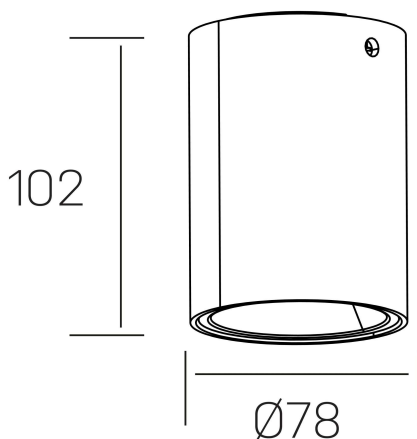

luxo lur
K50154.01.SR.BK-SB.36.ST.9.40.PU

DETALLES GENERALES

INSTALACIÓN	Surface
COLOR EXT-INT	Negro-Marrón Brillo
DIRECCIÓN DE LA LUZ	Fijo
INT-EXT ESTANQUEIDAD	IP20
MATERIAL	Aluminio
RESISTENCIA MECÁNICA	IK05
USO	Interior
GARANTÍA	5 años

DETALLES ELÉCTRICOS

FUENTE DE LUZ	LED
POTENCIA	10W
TEMPERATURA DE COLOR	4000K
FLUJO LUMÍNICO	783 Lm
EFICIENCIA LUMÍNICA	78 Lm/W
DIMABLE	PUSH
DRIVER	Remoto
CLASE DE SEGURIDAD	II
ÍNDICE DE REPRODUCCIÓN CROMÁTICA	CRI>90
TENSIÓN	220-240 V
CORRIENTE	150 mA
VIDA UTIL	50.000h

DIMENSIONES GENERALES

DIMENSIÓN	Ø 78 mm
ALTURA	h 102 mm
DIMENSIONES DE EMBALAJE	85 × 85 × 125 mm
PESO NETO	0.40

*Puede haber una reducción máx. del 15% en el dato de los acabados distintos al blanco.