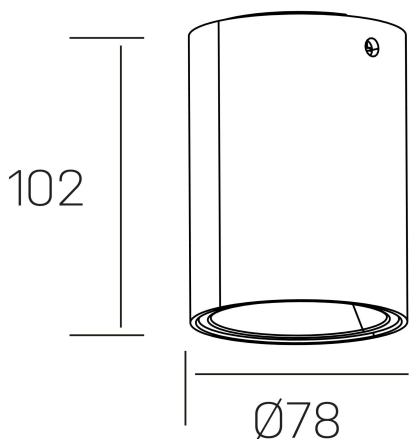

luxo lur
K50154.01.SR.BK-SB.36.ST.9.40.PU

DETALLES GENERALES

INSTALACIÓN	Surface
COLOR EXT-INT	Negro-Marrón Brillo
DIRECCIÓN DE LA LUZ	Fijo
INT-EXT ESTANQUEIDAD	IP20
MATERIAL	Aluminio
RESISTENCIA MECÁNICA	IK05
USO	Interior
GARANTÍA	5 años

DETALLES ELÉCTRICOS

FUENTE DE LUZ	LED
POTENCIA	10W
TEMPERATURA DE COLOR	4000K
FLUJO LUMÍNICO	783 Lm
EFICIENCIA LUMÍNICA	78 Lm/W
DIMABLE	PUSH
DRIVER	Remoto
CLASE DE SEGURIDAD	II
ÍNDICE DE REPRODUCCIÓN CROMÁTICA	CRI>90
TENSIÓN	220-240 V
FREQUENCY	50-60 Hz
CORRIENTE	150 mA
VIDA UTIL	50.000h

DIMENSIONES GENERALES

DIMENSIÓN	Ø 78 mm
ALTURA	h 102 mm
DIMENSIONES DE EMBALAJE	85 × 85 × 125 mm
PESO NETO	0.40

*Puede haber una reducción máx. del 15% en el dato de los acabados distintos al blanco.