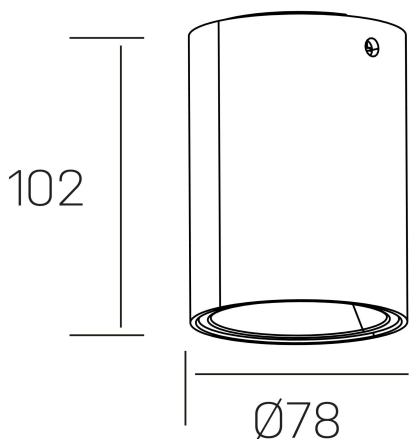

luxo Iur
K50154.01.SR.BK-SB.36.ST.9.30.D1

DETALLES GENERALES

INSTALACIÓN	Surface
COLOR EXT-INT	Negro-Marrón Brillo
DIRECCIÓN DE LA LUZ	Fijo
INT-EXT ESTANQUEIDAD	IP20
MATERIAL	Aluminio
RESISTENCIA MECÁNICA	IK05
USO	Interior
GARANTÍA	5 años

DETALLES ELÉCTRICOS

FUENTE DE LUZ	LED
POTENCIA	10W
TEMPERATURA DE COLOR	3000K
FLUJO LUMÍNICO	722 Lm
EFICIENCIA LUMÍNICA	72 Lm/W
DIMABLE	1.10v
DRIVER	Remoto
CLASE DE SEGURIDAD	II
ÍNDICE DE REPRODUCCIÓN CROMÁTICA	CRI>90
TENSIÓN	220-240 V
CORRIENTE	150 mA
VIDA UTIL	50.000h

DIMENSIONES GENERALES

DIMENSIÓN	Ø 78 mm
ALTURA	h 102 mm
DIMENSIONES DE EMBALAJE	85 × 85 × 125 mm
PESO NETO	0.40

*Puede haber una reducción máx. del 15% en el dato de los acabados distintos al blanco.