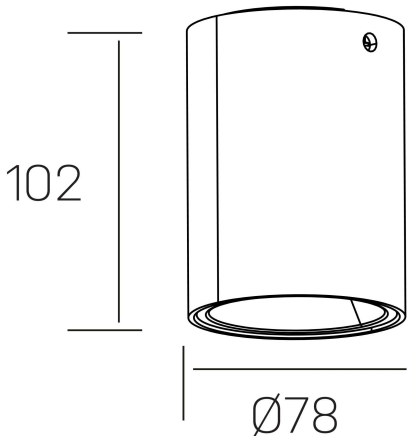

**luxo lur**  
K50154.01.SR.BK-SB.36.ST.9.30.D1

#### DETALLES GENERALES

|                      |                     |
|----------------------|---------------------|
| INSTALACIÓN          | Surface             |
| COLOR EXT-INT        | Negro-Marrón Brillo |
| DIRECCIÓN DE LA LUZ  | Fijo                |
| INT-EXT ESTANQUEIDAD | IP20                |
| MATERIAL             | Aluminio            |
| RESISTENCIA MECÁNICA | IK05                |
| USO                  | Interior            |
| GARANTÍA             | 5 años              |

#### DETALLES ELÉCTRICOS

|                                  |           |
|----------------------------------|-----------|
| FUENTE DE LUZ                    | LED       |
| POTENCIA                         | 10W       |
| TEMPERATURA DE COLOR             | 3000K     |
| FLUJO LUMÍNICO                   | 722 Lm    |
| EFICIENCIA LUMÍNICA              | 72 Lm/W   |
| DIMABLE                          | 1.10v     |
| DRIVER                           | Remoto    |
| CLASE DE SEGURIDAD               | II        |
| ÍNDICE DE REPRODUCCIÓN CROMÁTICA | CRI>90    |
| TENSIÓN                          | 220-240 V |
| FREQUENCY                        | 50-60 Hz  |
| CORRIENTE                        | 150 mA    |
| VIDA UTIL                        | 50.000h   |

#### DIMENSIONES GENERALES

|                         |                  |
|-------------------------|------------------|
| DIMENSIÓN               | Ø 78 mm          |
| ALTURA                  | h 102 mm         |
| DIMENSIONES DE EMBALAJE | 85 × 85 × 125 mm |
| PESO NETO               | 0.40             |