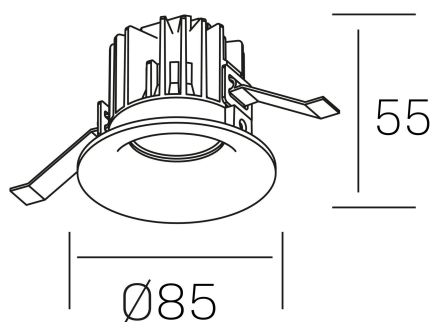

luxo IP65
K50153.01.RF.WH-WH.38.ST.9.27.PU

DETALLES GENERALES

INSTALACIÓN	Recessed with Frame
COLOR EXT-INT	Blanco
DIRECCIÓN DE LA LUZ	Fijo
ÁNGULO DEL HAZ DE LUZ	15°, 25°, 38°, 60°
INT-EXT ESTANQUEIDAD	IP65
MATERIAL	Aluminio
RESISTENCIA MECÁNICA	IK05
USO	Interior
GARANTÍA	5 años

DETALLES ELÉCTRICOS

FUENTE DE LUZ	LED
POTENCIA	12W
TEMPERATURA DE COLOR	2700K
FLUJO LUMÍNICO	1065 Lm
EFICIENCIA LUMÍNICA	85 Lm/W
DIMABLE	PUSH
DRIVER	Remoto
CLASE DE SEGURIDAD	II
ÍNDICE DE REPRODUCCIÓN CROMÁTICA	CRI>90
TENSIÓN	220-240 V
FREQUENCY	50-60 Hz
CORRIENTE	300 mA
VIDA UTIL	50.000h

DIMENSIONES GENERALES

DIMENSIÓN	Ø 85 mm
AGUJERO DE CORTE	Ø 76 mm
ALTURA	h 55 mm
DIMENSIONES DE EMBALAJE	100 × 100 × 100 mm
PESO NETO	0.34

*Puede haber una reducción máx. del 15% en el dato de los acabados distintos al blanco.