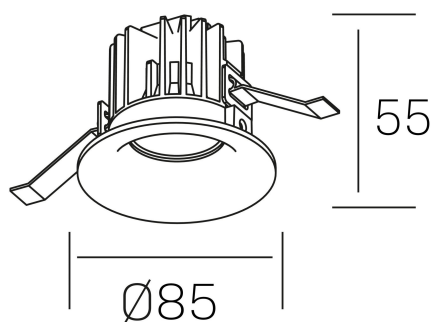

luxo IP65
K50153.01.RF.WH-WH.38.ST.9.27.PC

DETALLES GENERALES

INSTALACIÓN	Recessed with Frame
COLOR EXT-INT	Blanco
DIRECCIÓN DE LA LUZ	Fijo
ÁNGULO DEL HAZ DE LUZ	15°, 25°, 38°, 60°
INT-EXT ESTANQUEIDAD	IP65
MATERIAL	Aluminio
RESISTENCIA MECÁNICA	IK05
USO	Interior
GARANTÍA	5 años

DETALLES ELÉCTRICOS

FUENTE DE LUZ	LED
POTENCIA	12W
TEMPERATURA DE COLOR	2700K
FLUJO LUMÍNICO	1065 Lm
EFICIENCIA LUMÍNICA	85 Lm/W
DIMABLE	PHASE CUT
DRIVER	Remoto
CLASE DE SEGURIDAD	II
ÍNDICE DE REPRODUCCIÓN CROMÁTICA	CRI>90
TENSIÓN	220-240 V
FREQUENCY	50-60 Hz
CORRIENTE	300 mA
VIDA UTIL	50.000h

DIMENSIONES GENERALES

DIMENSIÓN	Ø 85 mm
AGUJERO DE CORTE	Ø 76 mm
ALTURA	h 55 mm
DIMENSIONES DE EMBALAJE	100 × 100 × 100 mm
PESO NETO	0.34

*Puede haber una reducción máx. del 15% en el dato de los acabados distintos al blanco.