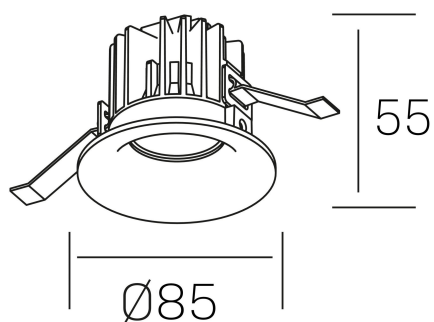

luxo IP65
K50153.01.RF.WH-WH.38.ST.9.27.DA

DETALLES GENERALES

INSTALACIÓN	Recessed with Frame
COLOR EXT-INT	Blanco
DIRECCIÓN DE LA LUZ	Fijo
ÁNGULO DEL HAZ DE LUZ	15º, 25º, 38º, 60º
INT-EXT ESTANQUEIDAD	IP65
MATERIAL	Aluminio
RESISTENCIA MECÁNICA	IK05
USO	Interior
GARANTÍA	5 años

DETALLES ELÉCTRICOS

FUENTE DE LUZ	LED
POTENCIA	12W
TEMPERATURA DE COLOR	2700K
FLUJO LUMÍNICO	1065 Lm
EFICIENCIA LUMÍNICA	85 Lm/W
DIMABLE	DALI
DRIVER	Remoto
CLASE DE SEGURIDAD	II
ÍNDICE DE REPRODUCCIÓN CROMÁTICA	CRI>90
TENSIÓN	220-240 V
CORRIENTE	300 mA
VIDA UTIL	50.000h

DIMENSIONES GENERALES

DIMENSIÓN	Ø 85 mm
AGUJERO DE CORTE	Ø 76 mm
ALTURA	h 55 mm
DIMENSIONES DE EMBALAJE	100 × 100 × 100 mm
PESO NETO	0.34

*Puede haber una reducción máx. del 15% en el dato de los acabados distintos al blanco.