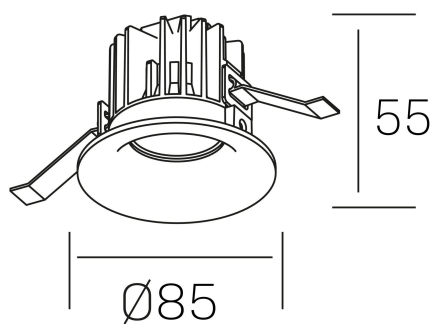

luxo IP65
K50153.01.RF.WH-WH.38.ST.9.27.DA

DETALLES GENERALES

INSTALACIÓN	Recessed with Frame
COLOR EXT-INT	Blanco
DIRECCIÓN DE LA LUZ	Fijo
ÁNGULO DEL HAZ DE LUZ	15°, 25°, 38°, 60°
INT-EXT ESTANQUEIDAD	IP65
MATERIAL	Aluminio
RESISTENCIA MECÁNICA	IK05
USO	Interior
GARANTÍA	5 años

DETALLES ELÉCTRICOS

FUENTE DE LUZ	LED
POTENCIA	12W
TEMPERATURA DE COLOR	2700K
FLUJO LUMÍNICO	1065 Lm
EFICIENCIA LUMÍNICA	85 Lm/W
DIMABLE	DALI
DRIVER	Remoto
CLASE DE SEGURIDAD	II
ÍNDICE DE REPRODUCCIÓN CROMÁTICA	CRI>90
TENSIÓN	220-240 V
FREQUENCY	50-60 Hz
CORRIENTE	300 mA
VIDA UTIL	50.000h

DIMENSIONES GENERALES

DIMENSIÓN	Ø 85 mm
AGUJERO DE CORTE	Ø 76 mm
ALTURA	h 55 mm
DIMENSIONES DE EMBALAJE	100 × 100 × 100 mm
PESO NETO	0.34

*Puede haber una reducción máx. del 15% en el dato de los acabados distintos al blanco.