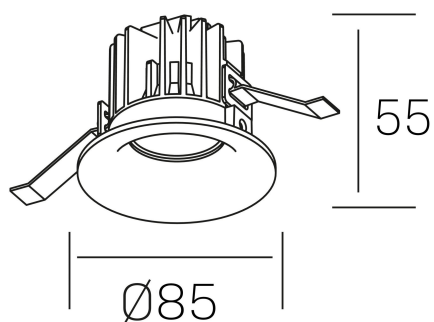

luxo IP65
K50153.01.RF.WH-WH.38.ST.9.40.PU

DETALLES GENERALES

INSTALACIÓN	Recessed with Frame
COLOR EXT-INT	Blanco
DIRECCIÓN DE LA LUZ	Fijo
ÁNGULO DEL HAZ DE LUZ	15º, 25º, 38º, 60º
INT-EXT ESTANQUEIDAD	IP65
MATERIAL	Aluminio
RESISTENCIA MECÁNICA	IK05
USO	Interior
GARANTÍA	5 años

DETALLES ELÉCTRICOS

FUENTE DE LUZ	LED
POTENCIA	12W
TEMPERATURA DE COLOR	4000K
FLUJO LUMÍNICO	1100 Lm
EFICIENCIA LUMÍNICA	88 Lm/W
DIMABLE	PUSH
DRIVER	Remoto
CLASE DE SEGURIDAD	II
ÍNDICE DE REPRODUCCIÓN CROMÁTICA	CRI>90
TENSIÓN	220-240 V
CORRIENTE	300 mA
VIDA UTIL	50.000h

DIMENSIONES GENERALES

DIMENSIÓN	Ø 85 mm
AGUJERO DE CORTE	Ø 76 mm
ALTURA	h 55 mm
DIMENSIONES DE EMBALAJE	100 × 100 × 100 mm
PESO NETO	0.34

*Puede haber una reducción máx. del 15% en el dato de los acabados distintos al blanco.