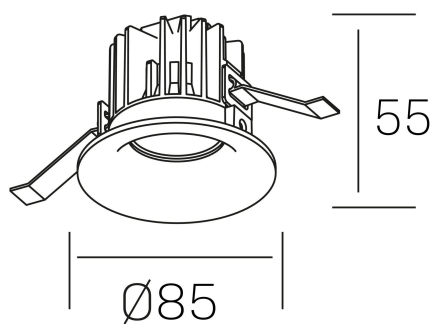

luxo IP65
K50153.01.RF.WH-WH.38.ST.9.40.PU

DETALLES GENERALES

INSTALACIÓN	Recessed with Frame
COLOR EXT-INT	Blanco
DIRECCIÓN DE LA LUZ	Fijo
ÁNGULO DEL HAZ DE LUZ	15°, 25°, 38°, 60°
INT-EXT ESTANQUEIDAD	IP65
MATERIAL	Aluminio
RESISTENCIA MECÁNICA	IK05
USO	Interior
GARANTÍA	5 años

DETALLES ELÉCTRICOS

FUENTE DE LUZ	LED
POTENCIA	12W
TEMPERATURA DE COLOR	4000K
FLUJO LUMÍNICO	1100 Lm
EFICIENCIA LUMÍNICA	88 Lm/W
DIMABLE	PUSH
DRIVER	Remoto
CLASE DE SEGURIDAD	II
ÍNDICE DE REPRODUCCIÓN CROMÁTICA	CRI>90
TENSIÓN	220-240 V
FREQUENCY	50-60 Hz
CORRIENTE	300 mA
VIDA UTIL	50.000h

DIMENSIONES GENERALES

DIMENSIÓN	Ø 85 mm
AGUJERO DE CORTE	Ø 76 mm
ALTURA	h 55 mm
DIMENSIONES DE EMBALAJE	100 × 100 × 100 mm
PESO NETO	0.34

*Puede haber una reducción máx. del 15% en el dato de los acabados distintos al blanco.