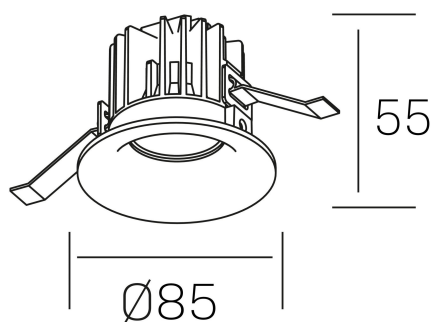

DETALLES GENERALES

INSTALACIÓN	Recessed with Frame
COLOR EXT-INT	Blanco
DIRECCIÓN DE LA LUZ	Fijo
ÁNGULO DEL HAZ DE LUZ	15°, 25°, 38°, 60°
INT-EXT ESTANQUEIDAD	IP65
MATERIAL	Aluminio
RESISTENCIA MECÁNICA	IK05
USO	Interior
GARANTÍA	5 años

DETALLES ELÉCTRICOS

FUENTE DE LUZ	LED
POTENCIA	12W
TEMPERATURA DE COLOR	4000K
FLUJO LUMÍNICO	1100 Lm
EFICIENCIA LUMÍNICA	88 Lm/W
DIMABLE	PHASE CUT
DRIVER	Remoto
CLASE DE SEGURIDAD	II
ÍNDICE DE REPRODUCCIÓN CROMÁTICA	CRI>90
TENSIÓN	220-240 V
FREQUENCY	50-60 Hz
CORRIENTE	300 mA
VIDA UTIL	50.000h

luxo IP65
K50153.01.RF.WH-WH.38.ST.9.40.PC

DIMENSIONES GENERALES

DIMENSIÓN	Ø 85 mm
AGUJERO DE CORTE	Ø 76 mm
ALTURA	h 55 mm
DIMENSIONES DE EMBALAJE	100 × 100 × 100 mm
PESO NETO	0.34

*Puede haber una reducción máx. del 15% en el dato de los acabados distintos al blanco.