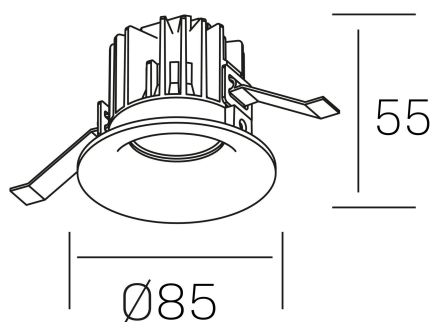

**luxo IP65**  
K50153.01.RF.WH-WH.38.ST.9.40.PC

#### DETALLES GENERALES

INSTALACIÓN	Recessed with Frame
COLOR EXT-INT	Blanco
DIRECCIÓN DE LA LUZ	Fijo
ÁNGULO DEL HAZ DE LUZ	15º, 25º, 38º, 60º
INT-EXT ESTANQUEIDAD	IP65
MATERIAL	Aluminio
RESISTENCIA MECÁNICA	IK05
USO	Interior
GARANTÍA	5 años

#### DETALLES ELÉCTRICOS

FUENTE DE LUZ	LED
POTENCIA	12W
TEMPERATURA DE COLOR	4000K
FLUJO LUMÍNICO	1100 Lm
EFICIENCIA LUMÍNICA	88 Lm/W
DIMABLE	PHASE CUT
DRIVER	Remoto
CLASE DE SEGURIDAD	II
ÍNDICE DE REPRODUCCIÓN CROMÁTICA	CRI>90
TENSIÓN	220-240 V
CORRIENTE	300 mA
VIDA UTIL	50.000h

#### DIMENSIONES GENERALES

DIMENSIÓN	Ø 85 mm
AGUJERO DE CORTE	Ø 76 mm
ALTURA	h 55 mm
DIMENSIONES DE EMBALAJE	100 × 100 × 100 mm
PESO NETO	0.34

\*Puede haber una reducción máx. del 15% en el dato de los acabados distintos al blanco.