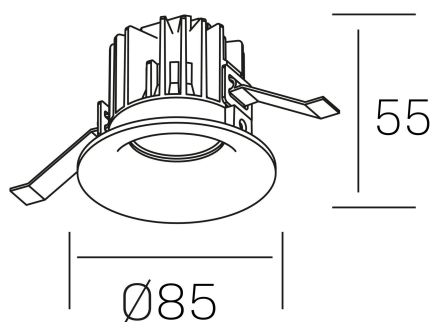

luxo IP65
K50153.01.RF.WH-WH.38.ST.9.40.DA

DETALLES GENERALES

INSTALACIÓN	Recessed with Frame
COLOR EXT-INT	Blanco
DIRECCIÓN DE LA LUZ	Fijo
ÁNGULO DEL HAZ DE LUZ	15º, 25º, 38º, 60º
INT-EXT ESTANQUEIDAD	IP65
MATERIAL	Aluminio
RESISTENCIA MECÁNICA	IK05
USO	Interior
GARANTÍA	5 años

DETALLES ELÉCTRICOS

FUENTE DE LUZ	LED
POTENCIA	12W
TEMPERATURA DE COLOR	4000K
FLUJO LUMÍNICO	1100 Lm
EFICIENCIA LUMÍNICA	88 Lm/W
DIMABLE	DALI
DRIVER	Remoto
CLASE DE SEGURIDAD	II
ÍNDICE DE REPRODUCCIÓN CROMÁTICA	CRI>90
TENSIÓN	220-240 V
CORRIENTE	300 mA
VIDA UTIL	50.000h

DIMENSIONES GENERALES

DIMENSIÓN	Ø 85 mm
AGUJERO DE CORTE	Ø 76 mm
ALTURA	h 55 mm
DIMENSIONES DE EMBALAJE	100 × 100 × 100 mm
PESO NETO	0.34

*Puede haber una reducción máx. del 15% en el dato de los acabados distintos al blanco.