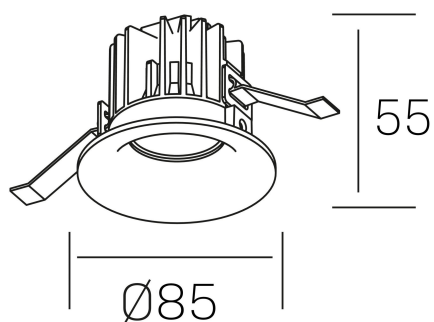

luxo IP65
K50153.01.RF.WH-WH.38.ST.9.40.DA

DETALLES GENERALES

INSTALACIÓN	Recessed with Frame
COLOR EXT-INT	Blanco
DIRECCIÓN DE LA LUZ	Fijo
ÁNGULO DEL HAZ DE LUZ	15º, 25º, 38º, 60º
INT-EXT ESTANQUEIDAD	IP65
MATERIAL	Aluminio
RESISTENCIA MECÁNICA	IK05
USO	Interior
GARANTÍA	5 años

DETALLES ELÉCTRICOS

FUENTE DE LUZ	LED
POTENCIA	12W
TEMPERATURA DE COLOR	4000K
FLUJO LUMÍNICO	1100 Lm
EFICIENCIA LUMÍNICA	88 Lm/W
DIMABLE	DALI
DRIVER	Remoto
CLASE DE SEGURIDAD	II
ÍNDICE DE REPRODUCCIÓN CROMÁTICA	CRI>90
TENSIÓN	220-240 V
CORRIENTE	300 mA
VIDA UTIL	50.000h

DIMENSIONES GENERALES

DIMENSIÓN	Ø 85 mm
AGUJERO DE CORTE	Ø 76 mm
ALTURA	h 55 mm
DIMENSIONES DE EMBALAJE	100 × 100 × 100 mm
PESO NETO	0.34

*Puede haber una reducción máx. del 15% en el dato de los acabados distintos al blanco.