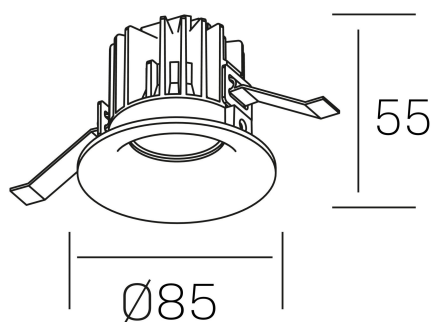

**luxo IP65**  
K50153.01.RF.WH-WH.38.ST.9.40.DA

#### DETALLES GENERALES

INSTALACIÓN	Recessed with Frame
COLOR EXT-INT	Blanco
DIRECCIÓN DE LA LUZ	Fijo
ÁNGULO DEL HAZ DE LUZ	15°, 25°, 38°, 60°
INT-EXT ESTANQUEIDAD	IP65
MATERIAL	Aluminio
RESISTENCIA MECÁNICA	IK05
USO	Interior
GARANTÍA	5 años

#### DETALLES ELÉCTRICOS

FUENTE DE LUZ	LED
POTENCIA	12W
TEMPERATURA DE COLOR	4000K
FLUJO LUMÍNICO	1100 Lm
EFICIENCIA LUMÍNICA	88 Lm/W
DIMABLE	DALI
DRIVER	Remoto
CLASE DE SEGURIDAD	II
ÍNDICE DE REPRODUCCIÓN CROMÁTICA	CRI>90
TENSIÓN	220-240 V
FREQUENCY	50-60 Hz
CORRIENTE	300 mA
VIDA UTIL	50.000h

#### DIMENSIONES GENERALES

DIMENSIÓN	Ø 85 mm
AGUJERO DE CORTE	Ø 76 mm
ALTURA	h 55 mm
DIMENSIONES DE EMBALAJE	100 × 100 × 100 mm
PESO NETO	0.34

\*Puede haber una reducción máx. del 15% en el dato de los acabados distintos al blanco.