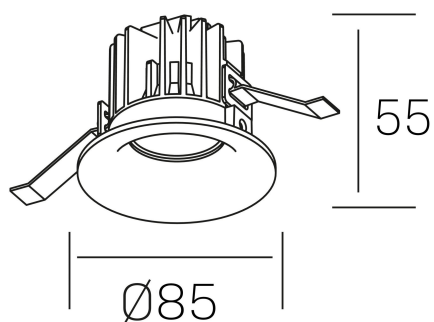

**luxo IP65**  
K50153.01.RF.WH-WH.38.ST.9.40.D1

#### DETALLES GENERALES

INSTALACIÓN	Recessed with Frame
COLOR EXT-INT	Blanco
DIRECCIÓN DE LA LUZ	Fijo
ÁNGULO DEL HAZ DE LUZ	15º, 25º, 38º, 60º
INT-EXT ESTANQUEIDAD	IP65
MATERIAL	Aluminio
RESISTENCIA MECÁNICA	IK05
USO	Interior
GARANTÍA	5 años

#### DETALLES ELÉCTRICOS

FUENTE DE LUZ	LED
POTENCIA	12W
TEMPERATURA DE COLOR	4000K
FLUJO LUMÍNICO	1100 Lm
EFICIENCIA LUMÍNICA	88 Lm/W
DIMABLE	1.10v
DRIVER	Remoto
CLASE DE SEGURIDAD	II
ÍNDICE DE REPRODUCCIÓN CROMÁTICA	CRI>90
TENSIÓN	220-240 V
CORRIENTE	300 mA
VIDA UTIL	50.000h

#### DIMENSIONES GENERALES

DIMENSIÓN	Ø 85 mm
AGUJERO DE CORTE	Ø 76 mm
ALTURA	h 55 mm
DIMENSIONES DE EMBALAJE	100 × 100 × 100 mm
PESO NETO	0.34

\*Puede haber una reducción máx. del 15% en el dato de los acabados distintos al blanco.