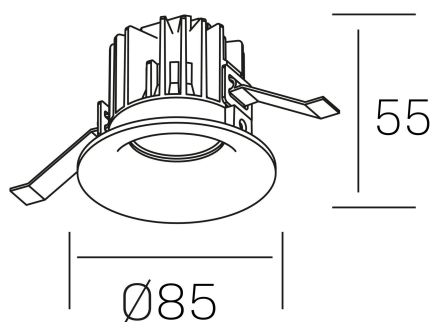

luxo IP65
K50153.01.RF.WH-WH.38.ST.9.40

DETALLES GENERALES

INSTALACIÓN	Recessed with Frame
COLOR EXT-INT	Blanco
DIRECCIÓN DE LA LUZ	Fijo
ÁNGULO DEL HAZ DE LUZ	15º, 25º, 38º, 60º
INT-EXT ESTANQUEIDAD	IP65
MATERIAL	Aluminio
RESISTENCIA MECÁNICA	IK05
USO	Interior
GARANTÍA	5 años

DETALLES ELÉCTRICOS

FUENTE DE LUZ	LED
POTENCIA	12W
TEMPERATURA DE COLOR	4000K
FLUJO LUMÍNICO	1100 Lm
EFICIENCIA LUMÍNICA	88 Lm/W
DIMABLE	Sin regulación
DRIVER	Remoto
CLASE DE SEGURIDAD	II
ÍNDICE DE REPRODUCCIÓN CROMÁTICA	CRI>90
TENSIÓN	220-240 V
CORRIENTE	300 mA
VIDA UTIL	50.000h

DIMENSIONES GENERALES

DIMENSIÓN	Ø 85 mm
AGUJERO DE CORTE	Ø 76 mm
ALTURA	h 55 mm
DIMENSIONES DE EMBALAJE	100 × 100 × 100 mm
PESO NETO	0.34

*Puede haber una reducción máx. del 15% en el dato de los acabados distintos al blanco.