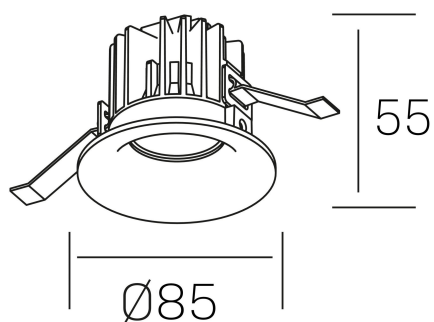

luxo IP65
K50153.01.RF.WH-WH.38.ST.9.40

DETALLES GENERALES

INSTALACIÓN	Recessed with Frame
COLOR EXT-INT	Blanco
DIRECCIÓN DE LA LUZ	Fijo
ÁNGULO DEL HAZ DE LUZ	15°, 25°, 38°, 60°
INT-EXT ESTANQUEIDAD	IP65
MATERIAL	Aluminio
RESISTENCIA MECÁNICA	IK05
USO	Interior
GARANTÍA	5 años

DETALLES ELÉCTRICOS

FUENTE DE LUZ	LED
POTENCIA	12W
TEMPERATURA DE COLOR	4000K
FLUJO LUMÍNICO	1100 Lm
EFICIENCIA LUMÍNICA	88 Lm/W
DIMABLE	Sin regulación
DRIVER	Remoto
CLASE DE SEGURIDAD	II
ÍNDICE DE REPRODUCCIÓN CROMÁTICA	CRI>90
TENSIÓN	220-240 V
FREQUENCY	50-60 Hz
CORRIENTE	300 mA
VIDA UTIL	50.000h

DIMENSIONES GENERALES

DIMENSIÓN	Ø 85 mm
AGUJERO DE CORTE	Ø 76 mm
ALTURA	h 55 mm
DIMENSIONES DE EMBALAJE	100 × 100 × 100 mm
PESO NETO	0.34

*Puede haber una reducción máx. del 15% en el dato de los acabados distintos al blanco.