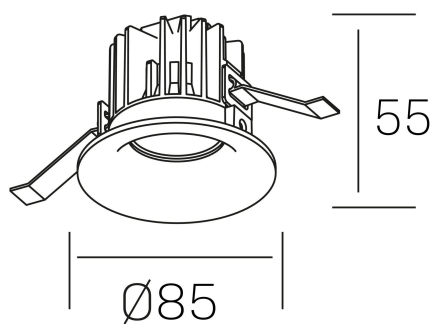

**luxo IP65**  
K50153.01.RF.WH-WH.38.ST.9.30.PU

#### DETALLES GENERALES

INSTALACIÓN	Recessed with Frame
COLOR EXT-INT	Blanco
DIRECCIÓN DE LA LUZ	Fijo
ÁNGULO DEL HAZ DE LUZ	15°, 25°, 38°, 60°
INT-EXT ESTANQUEIDAD	IP65
MATERIAL	Aluminio
RESISTENCIA MECÁNICA	IK05
USO	Interior
GARANTÍA	5 años

#### DETALLES ELÉCTRICOS

FUENTE DE LUZ	LED
POTENCIA	12W
TEMPERATURA DE COLOR	3000K
FLUJO LUMÍNICO	1075 Lm
EFICIENCIA LUMÍNICA	86 Lm/W
DIMABLE	PUSH
DRIVER	Remoto
CLASE DE SEGURIDAD	II
ÍNDICE DE REPRODUCCIÓN CROMÁTICA	CRI>90
TENSIÓN	220-240 V
FREQUENCY	50-60 Hz
CORRIENTE	300 mA
VIDA UTIL	50.000h

#### DIMENSIONES GENERALES

DIMENSIÓN	Ø 85 mm
AGUJERO DE CORTE	Ø 76 mm
ALTURA	h 55 mm
DIMENSIONES DE EMBALAJE	100 × 100 × 100 mm
PESO NETO	0.34

\*Puede haber una reducción máx. del 15% en el dato de los acabados distintos al blanco.