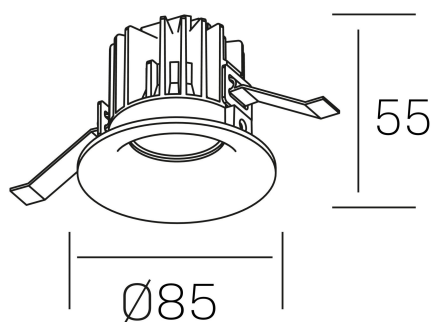

DETALLES GENERALES

INSTALACIÓN	Recessed with Frame
COLOR EXT-INT	Blanco
DIRECCIÓN DE LA LUZ	Fijo
ÁNGULO DEL HAZ DE LUZ	15°, 25°, 38°, 60°
INT-EXT ESTANQUEIDAD	IP65
MATERIAL	Aluminio
RESISTENCIA MECÁNICA	IK05
USO	Interior
GARANTÍA	5 años

DETALLES ELÉCTRICOS

FUENTE DE LUZ	LED
POTENCIA	12W
TEMPERATURA DE COLOR	3000K
FLUJO LUMÍNICO	1075 Lm
EFICIENCIA LUMÍNICA	86 Lm/W
DIMABLE	PHASE CUT
DRIVER	Remoto
CLASE DE SEGURIDAD	II
ÍNDICE DE REPRODUCCIÓN CROMÁTICA	CRI>90
TENSIÓN	220-240 V
FREQUENCY	50-60 Hz
CORRIENTE	300 mA
VIDA UTIL	50.000h

luxo IP65
K50153.01.RF.WH-WH.38.ST.9.30.PC

DIMENSIONES GENERALES

DIMENSIÓN	Ø 85 mm
AGUJERO DE CORTE	Ø 76 mm
ALTURA	h 55 mm
DIMENSIONES DE EMBALAJE	100 × 100 × 100 mm
PESO NETO	0.34

*Puede haber una reducción máx. del 15% en el dato de los acabados distintos al blanco.