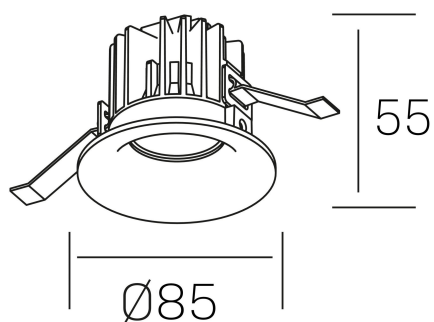

luxo IP65
K50153.01.RF.WH-WH.38.ST.9.30.PC

DETALLES GENERALES

INSTALACIÓN	Recessed with Frame
COLOR EXT-INT	Blanco
DIRECCIÓN DE LA LUZ	Fijo
ÁNGULO DEL HAZ DE LUZ	15º, 25º, 38º, 60º
INT-EXT ESTANQUEIDAD	IP65
MATERIAL	Aluminio
RESISTENCIA MECÁNICA	IK05
USO	Interior
GARANTÍA	5 años

DETALLES ELÉCTRICOS

FUENTE DE LUZ	LED
POTENCIA	12W
TEMPERATURA DE COLOR	3000K
FLUJO LUMÍNICO	1075 Lm
EFICIENCIA LUMÍNICA	86 Lm/W
DIMABLE	PHASE CUT
DRIVER	Remoto
CLASE DE SEGURIDAD	II
ÍNDICE DE REPRODUCCIÓN CROMÁTICA	CRI>90
TENSIÓN	220-240 V
CORRIENTE	300 mA
VIDA UTIL	50.000h

DIMENSIONES GENERALES

DIMENSIÓN	Ø 85 mm
AGUJERO DE CORTE	Ø 76 mm
ALTURA	h 55 mm
DIMENSIONES DE EMBALAJE	100 × 100 × 100 mm
PESO NETO	0.34

*Puede haber una reducción máx. del 15% en el dato de los acabados distintos al blanco.