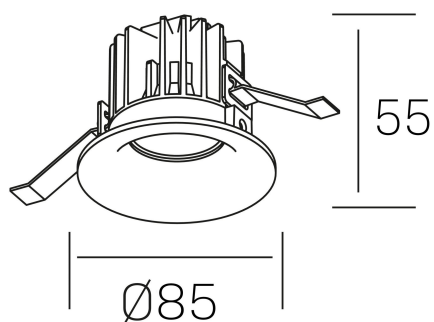

**luxo IP65**  
K50153.01.RF.WH-WH.38.ST.9.30.DA

#### DETALLES GENERALES

INSTALACIÓN	Recessed with Frame
COLOR EXT-INT	Blanco
DIRECCIÓN DE LA LUZ	Fijo
ÁNGULO DEL HAZ DE LUZ	15°, 25°, 38°, 60°
INT-EXT ESTANQUEIDAD	IP65
MATERIAL	Aluminio
RESISTENCIA MECÁNICA	IK05
USO	Interior
GARANTÍA	5 años

#### DETALLES ELÉCTRICOS

FUENTE DE LUZ	LED
POTENCIA	12W
TEMPERATURA DE COLOR	3000K
FLUJO LUMÍNICO	1075 Lm
EFICIENCIA LUMÍNICA	86 Lm/W
DIMABLE	DALI
DRIVER	Remoto
CLASE DE SEGURIDAD	II
ÍNDICE DE REPRODUCCIÓN CROMÁTICA	CRI>90
TENSIÓN	220-240 V
FREQUENCY	50-60 Hz
CORRIENTE	300 mA
VIDA UTIL	50.000h

#### DIMENSIONES GENERALES

DIMENSIÓN	Ø 85 mm
AGUJERO DE CORTE	Ø 76 mm
ALTURA	h 55 mm
DIMENSIONES DE EMBALAJE	100 × 100 × 100 mm
PESO NETO	0.34

\*Puede haber una reducción máx. del 15% en el dato de los acabados distintos al blanco.