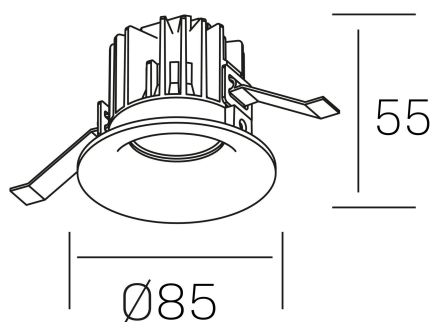

**luxo IP65**  
K50153.01.RF.WH-WH.38.ST.9.30.D1

#### DETALLES GENERALES

INSTALACIÓN	Recessed with Frame
COLOR EXT-INT	Blanco
DIRECCIÓN DE LA LUZ	Fijo
ÁNGULO DEL HAZ DE LUZ	15º, 25º, 38º, 60º
INT-EXT ESTANQUEIDAD	IP65
MATERIAL	Aluminio
RESISTENCIA MECÁNICA	IK05
USO	Interior
GARANTÍA	5 años

#### DETALLES ELÉCTRICOS

FUENTE DE LUZ	LED
POTENCIA	12W
TEMPERATURA DE COLOR	3000K
FLUJO LUMÍNICO	1075 Lm
EFICIENCIA LUMÍNICA	86 Lm/W
DIMABLE	1.10v
DRIVER	Remoto
CLASE DE SEGURIDAD	II
ÍNDICE DE REPRODUCCIÓN CROMÁTICA	CRI>90
TENSIÓN	220-240 V
CORRIENTE	300 mA
VIDA UTIL	50.000h

#### DIMENSIONES GENERALES

DIMENSIÓN	Ø 85 mm
AGUJERO DE CORTE	Ø 76 mm
ALTURA	h 55 mm
DIMENSIONES DE EMBALAJE	100 × 100 × 100 mm
PESO NETO	0.34

\*Puede haber una reducción máx. del 15% en el dato de los acabados distintos al blanco.