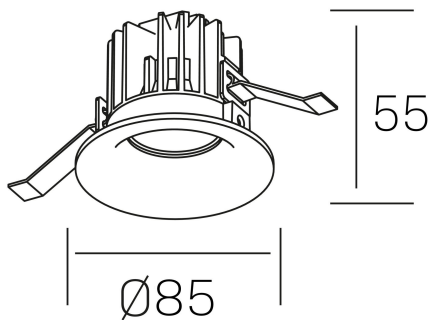

**luxo IP65**  
K50153.01.RF.WH-WH.38.ST.9.30.D1

#### DETALLES GENERALES

INSTALACIÓN	Recessed with Frame
COLOR EXT-INT	Blanco
DIRECCIÓN DE LA LUZ	Fijo
ÁNGULO DEL HAZ DE LUZ	15°, 25°, 38°, 60°
INT-EXT ESTANQUEIDAD	IP65
MATERIAL	Aluminio
RESISTENCIA MECÁNICA	IK05
USO	Interior
GARANTÍA	5 años

#### DETALLES ELÉCTRICOS

FUENTE DE LUZ	LED
POTENCIA	12W
TEMPERATURA DE COLOR	3000K
FLUJO LUMÍNICO	1075 Lm
EFICIENCIA LUMÍNICA	86 Lm/W
DIMABLE	1.10v
DRIVER	Remoto
CLASE DE SEGURIDAD	II
ÍNDICE DE REPRODUCCIÓN CROMÁTICA	CRI>90
TENSIÓN	220-240 V
FREQUENCY	50-60 Hz
CORRIENTE	300 mA
VIDA UTIL	50.000h

#### DIMENSIONES GENERALES

DIMENSIÓN	Ø 85 mm
AGUJERO DE CORTE	Ø 76 mm
ALTURA	h 55 mm
DIMENSIONES DE EMBALAJE	100 × 100 × 100 mm
PESO NETO	0.34

\*Puede haber una reducción máx. del 15% en el dato de los acabados distintos al blanco.