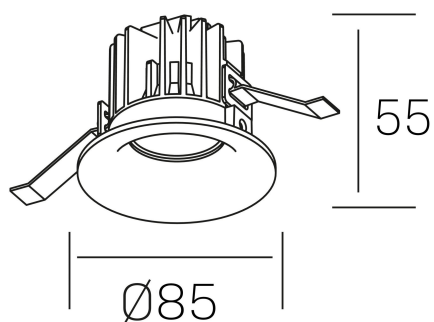

luxo IP65
K50153.01.RF.WH-WH.38.ST.9.30

DETALLES GENERALES

INSTALACIÓN	Recessed with Frame
COLOR EXT-INT	Blanco
DIRECCIÓN DE LA LUZ	Fijo
ÁNGULO DEL HAZ DE LUZ	15º, 25º, 38º, 60º
INT-EXT ESTANQUEIDAD	IP65
MATERIAL	Aluminio
RESISTENCIA MECÁNICA	IK05
USO	Interior
GARANTÍA	5 años

DETALLES ELÉCTRICOS

FUENTE DE LUZ	LED
POTENCIA	12W
TEMPERATURA DE COLOR	3000K
FLUJO LUMÍNICO	1075 Lm
EFICIENCIA LUMÍNICA	86 Lm/W
DIMABLE	Sin regulación
DRIVER	Remoto
CLASE DE SEGURIDAD	II
ÍNDICE DE REPRODUCCIÓN CROMÁTICA	CRI>90
TENSIÓN	220-240 V
CORRIENTE	300 mA
VIDA ÚTIL	50.000h

DIMENSIONES GENERALES

DIMENSIÓN	Ø 85 mm
AGUJERO DE CORTE	Ø 76 mm
ALTURA	h 55 mm
DIMENSIONES DE EMBALAJE	100 × 100 × 100 mm
PESO NETO	0.34

*Puede haber una reducción máx. del 15% en el dato de los acabados distintos al blanco.