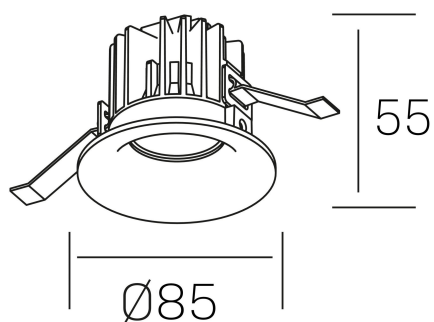

**luxo IP65**  
K50153.01.RF.WH-WH.38.ST.9.30

#### DETALLES GENERALES

INSTALACIÓN	Recessed with Frame
COLOR EXT-INT	Blanco
DIRECCIÓN DE LA LUZ	Fijo
ÁNGULO DEL HAZ DE LUZ	15°, 25°, 38°, 60°
INT-EXT ESTANQUEIDAD	IP65
MATERIAL	Aluminio
RESISTENCIA MECÁNICA	IK05
USO	Interior
GARANTÍA	5 años

#### DETALLES ELÉCTRICOS

FUENTE DE LUZ	LED
POTENCIA	12W
TEMPERATURA DE COLOR	3000K
FLUJO LUMÍNICO	1075 Lm
EFICIENCIA LUMÍNICA	86 Lm/W
DIMABLE	Sin regulación
DRIVER	Remoto
CLASE DE SEGURIDAD	II
ÍNDICE DE REPRODUCCIÓN CROMÁTICA	CRI>90
TENSIÓN	220-240 V
FREQUENCY	50-60 Hz
CORRIENTE	300 mA
VIDA UTIL	50.000h

#### DIMENSIONES GENERALES

DIMENSIÓN	Ø 85 mm
AGUJERO DE CORTE	Ø 76 mm
ALTURA	h 55 mm
DIMENSIONES DE EMBALAJE	100 × 100 × 100 mm
PESO NETO	0.34

\*Puede haber una reducción máx. del 15% en el dato de los acabados distintos al blanco.